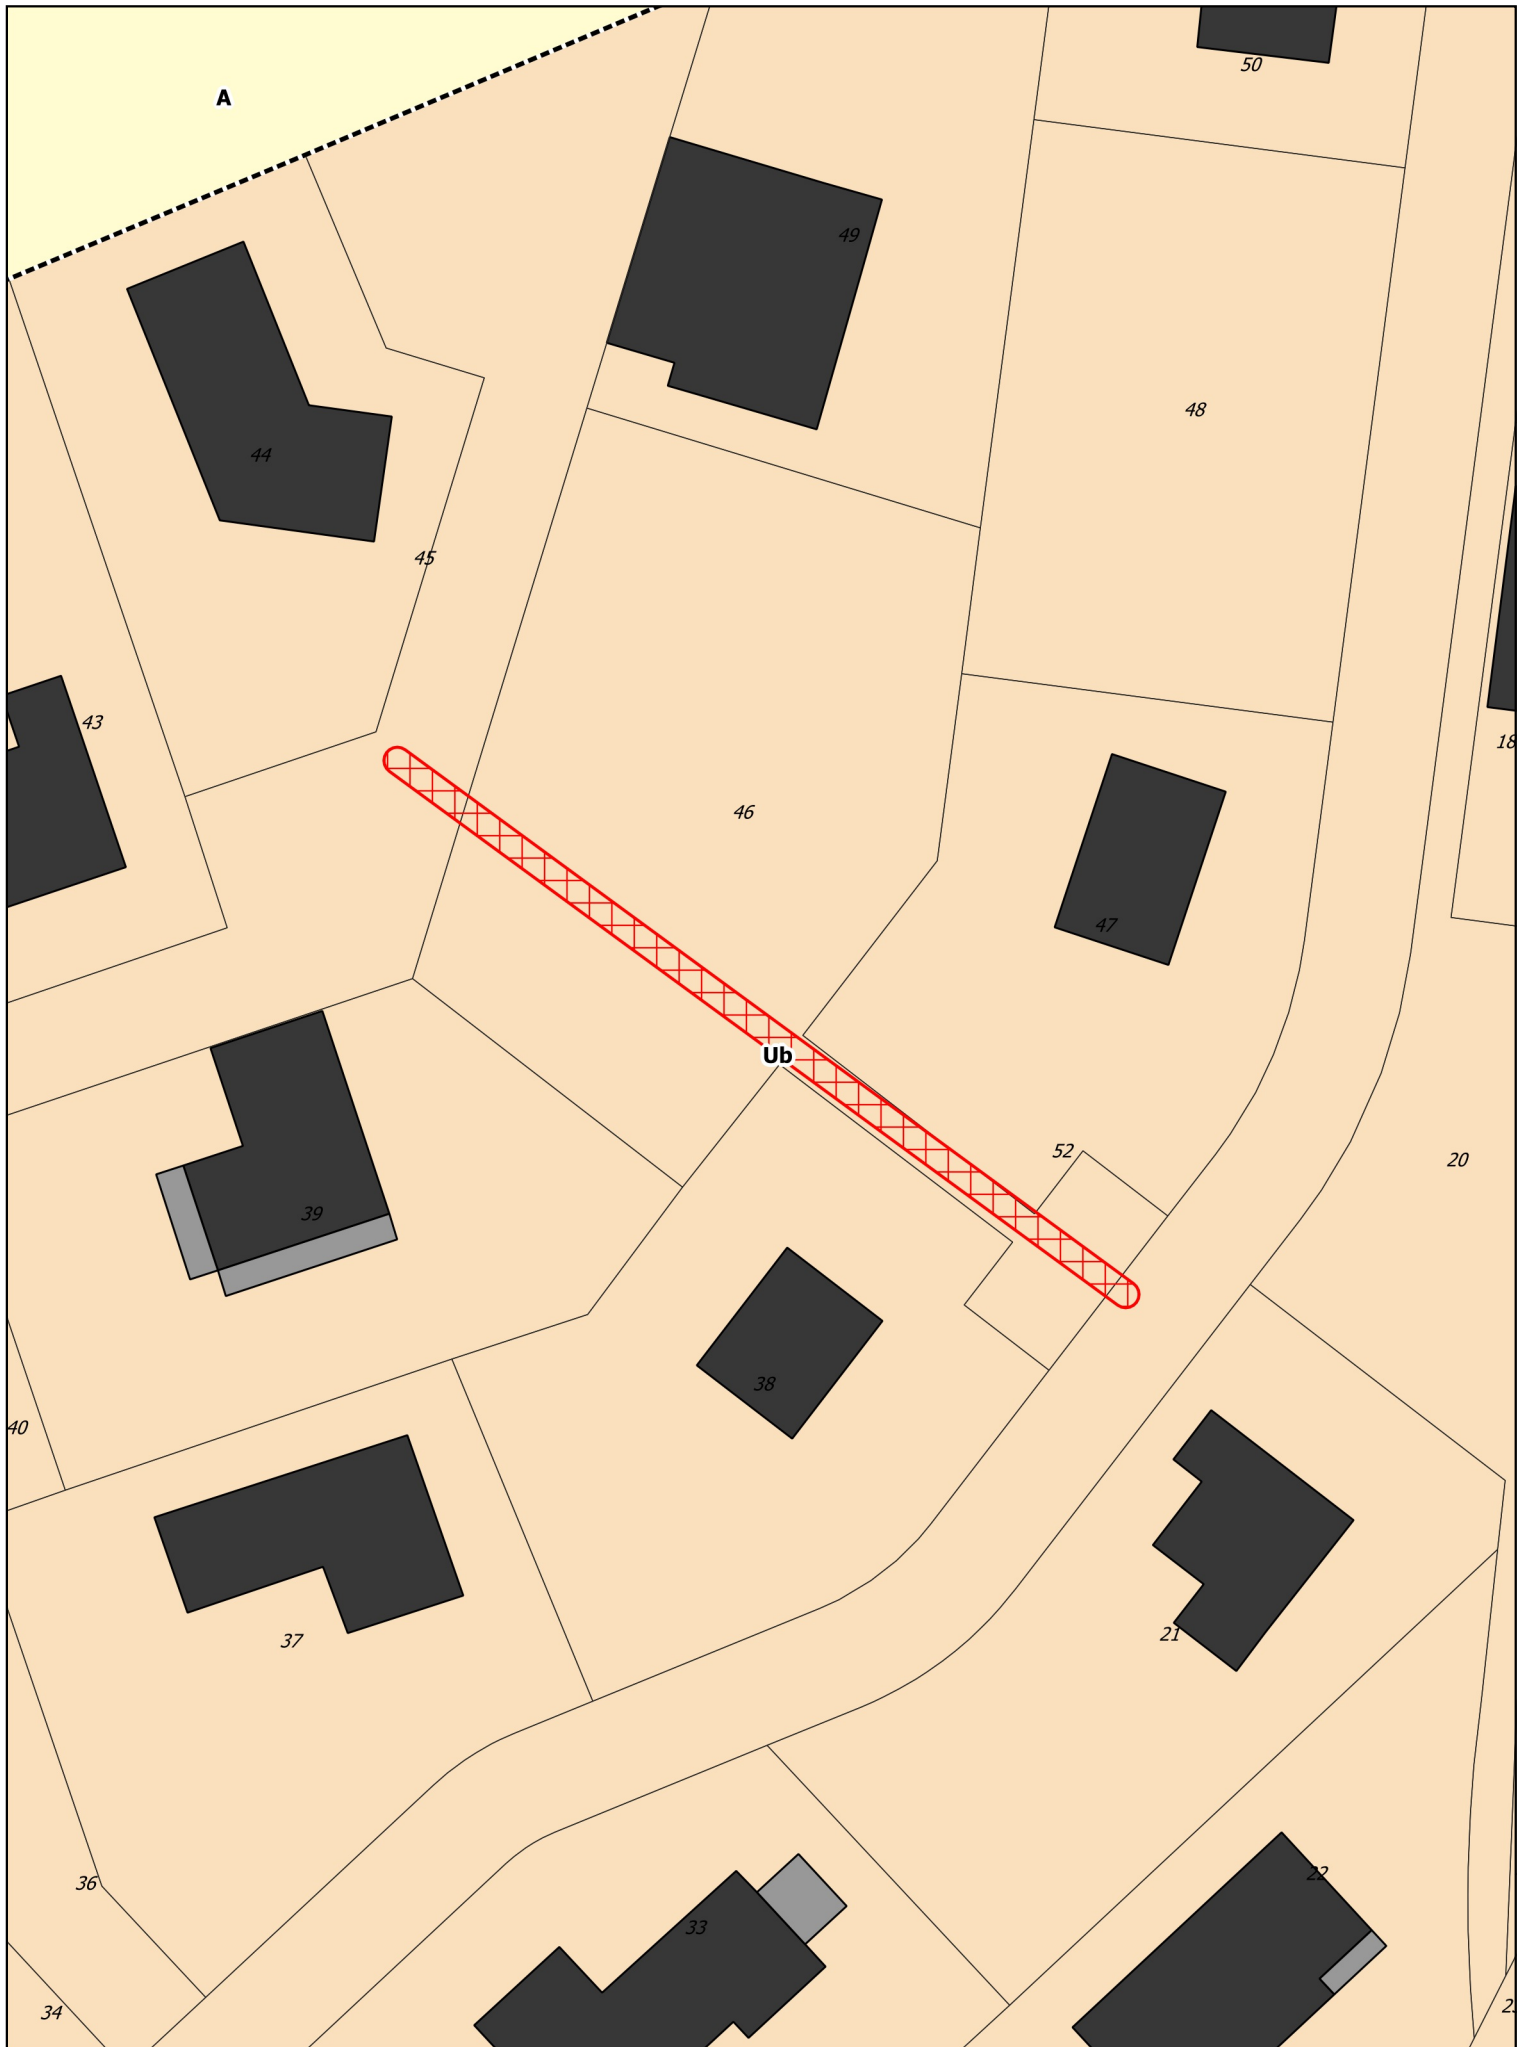

PLU de MONESTIER-DE-CLERMONT

Atlas des emplacements réservés

1:1350

ER7 - Emplacement réservé - Cheminement doux

PLU de MONESTIER-DE-CLERMONT

Atlas des emplacements réservés

1:1972

ER9 - Emplacement réservé - Cheminement doux

PLU de MONESTIER-DE-CLERMONT

Atlas des emplacements réservés

1:1212

ER10 -Emplacement réservé - Cheminement doux

6

21

Ueq1

6

PLU de MONESTIER-DE-CLERMONT

Atlas des emplacements réservés

1:2395

ER26 -Emplacement réservé - Cheminement doux