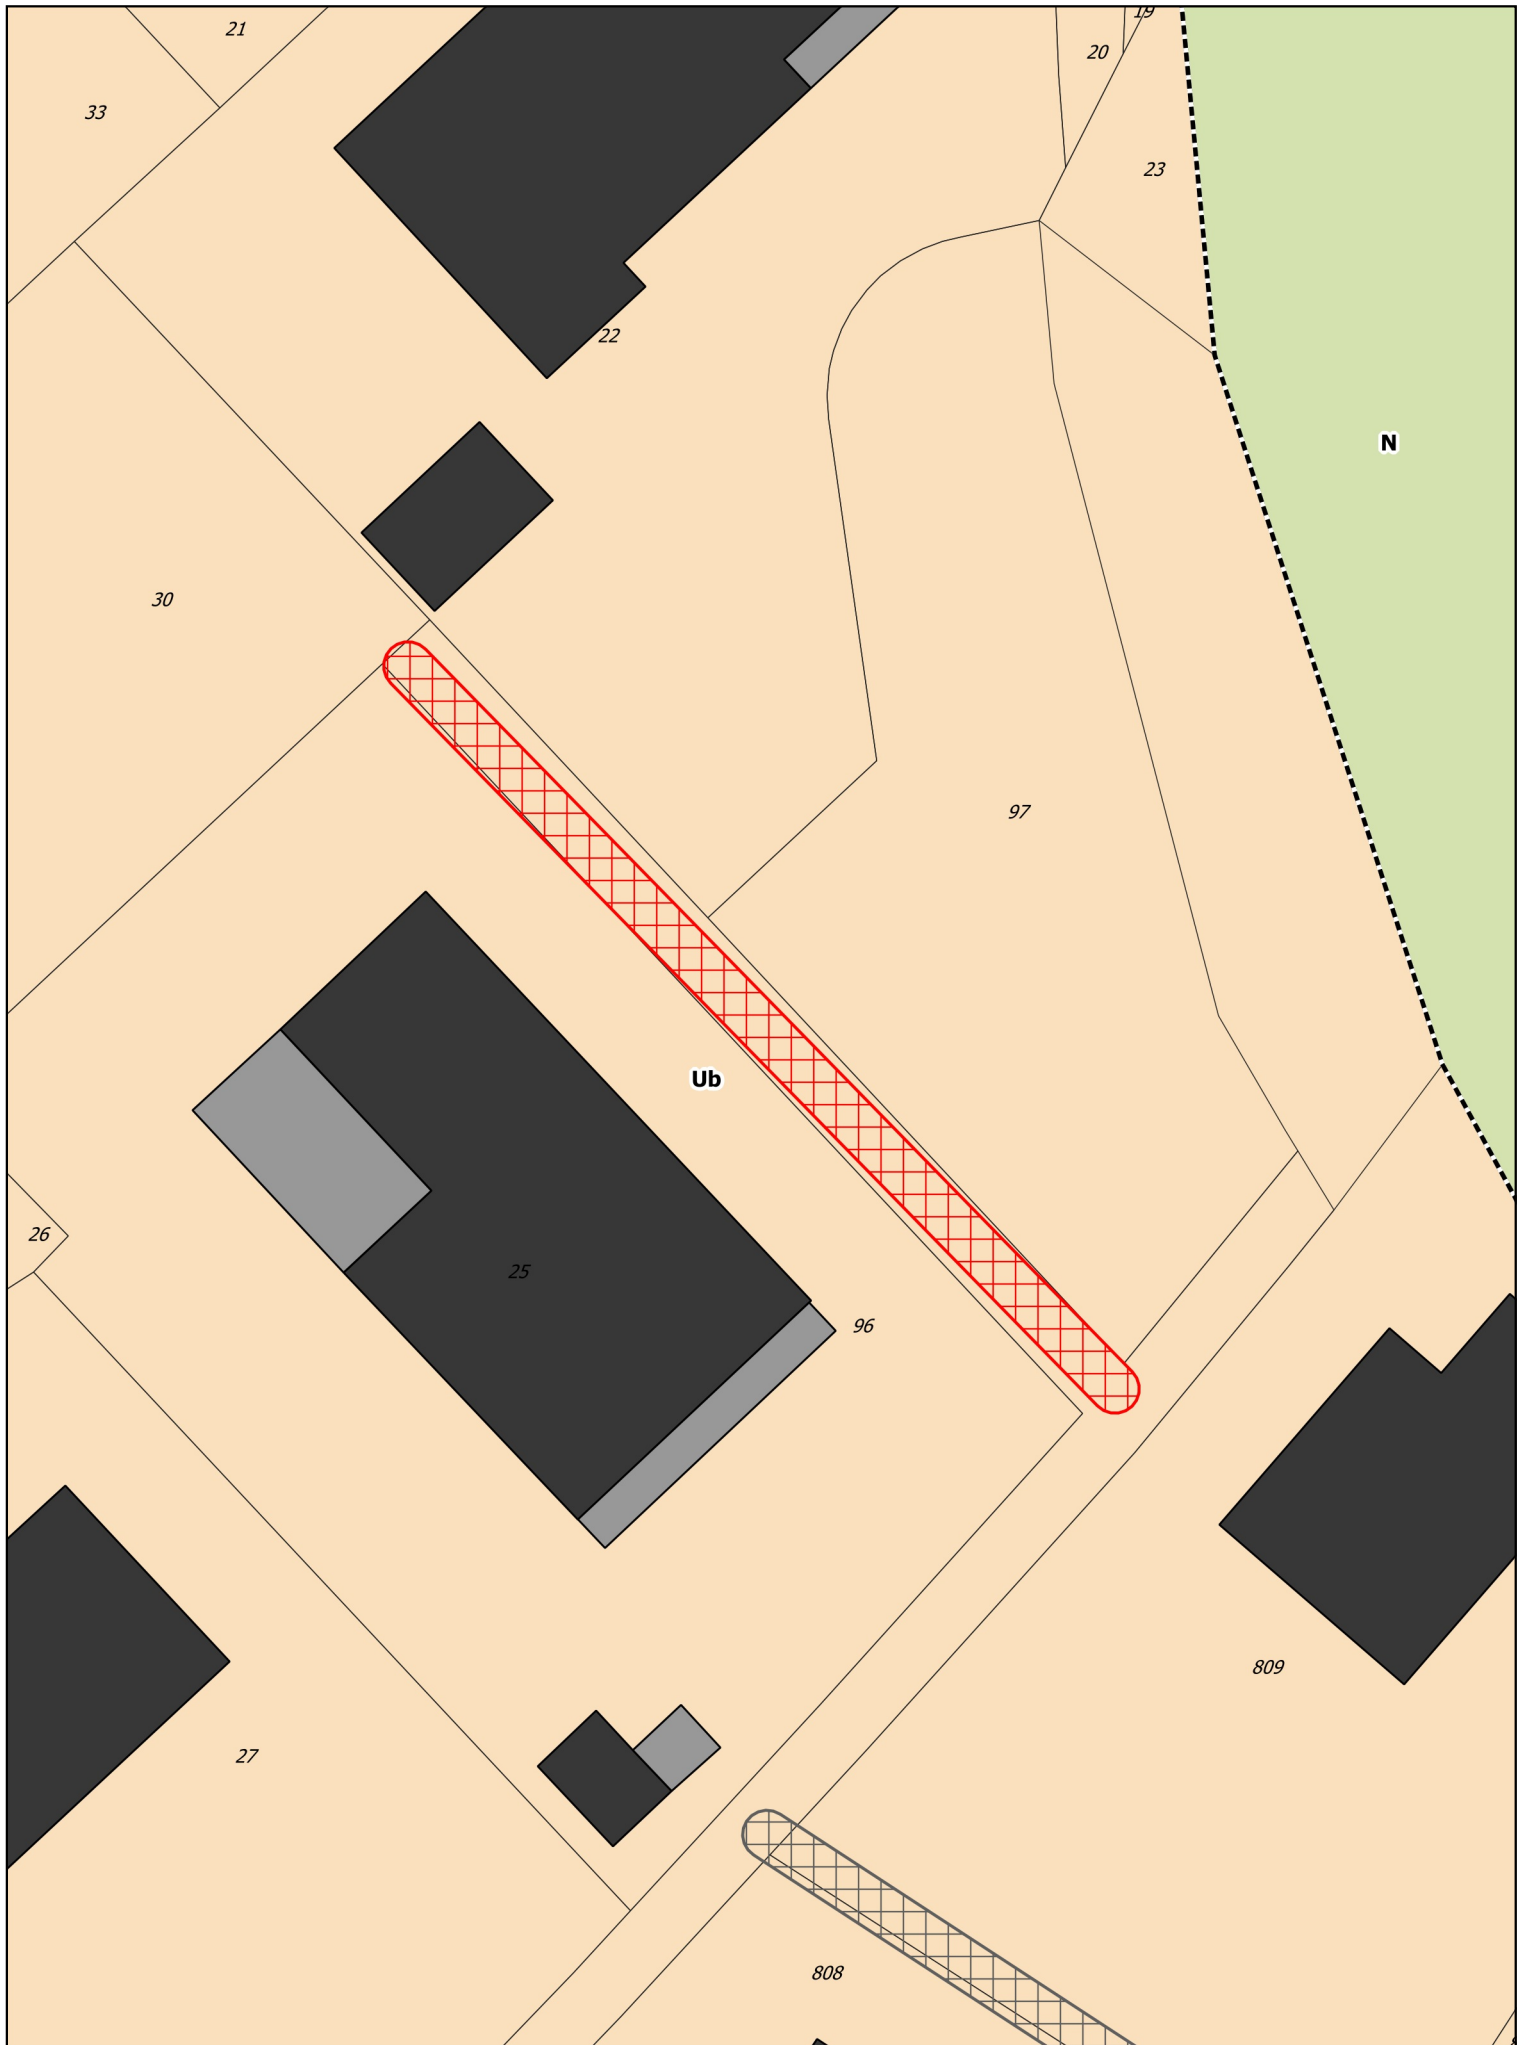

PLU de MONESTIER-DE-CLERMONT

Atlas des emplacements réservés

1:1212

ER10 -Emplacement réservé - Cheminement doux

6

21

Ueq1

6

PLU de MONESTIER-DE-CLERMONT

Atlas des emplacements réservés

1:1297

ER21 -Emplacement réservé - Cheminement doux

PLU de MONESTIER-DE-CLERMONT

Atlas des emplacements réservés

1:1843

ER22 -Emplacement réservé - Cheminement doux

PLU de MONESTIER-DE-CLERMONT

Atlas des emplacements réservés

1:2395

ER26 -Emplacement réservé - Cheminement doux