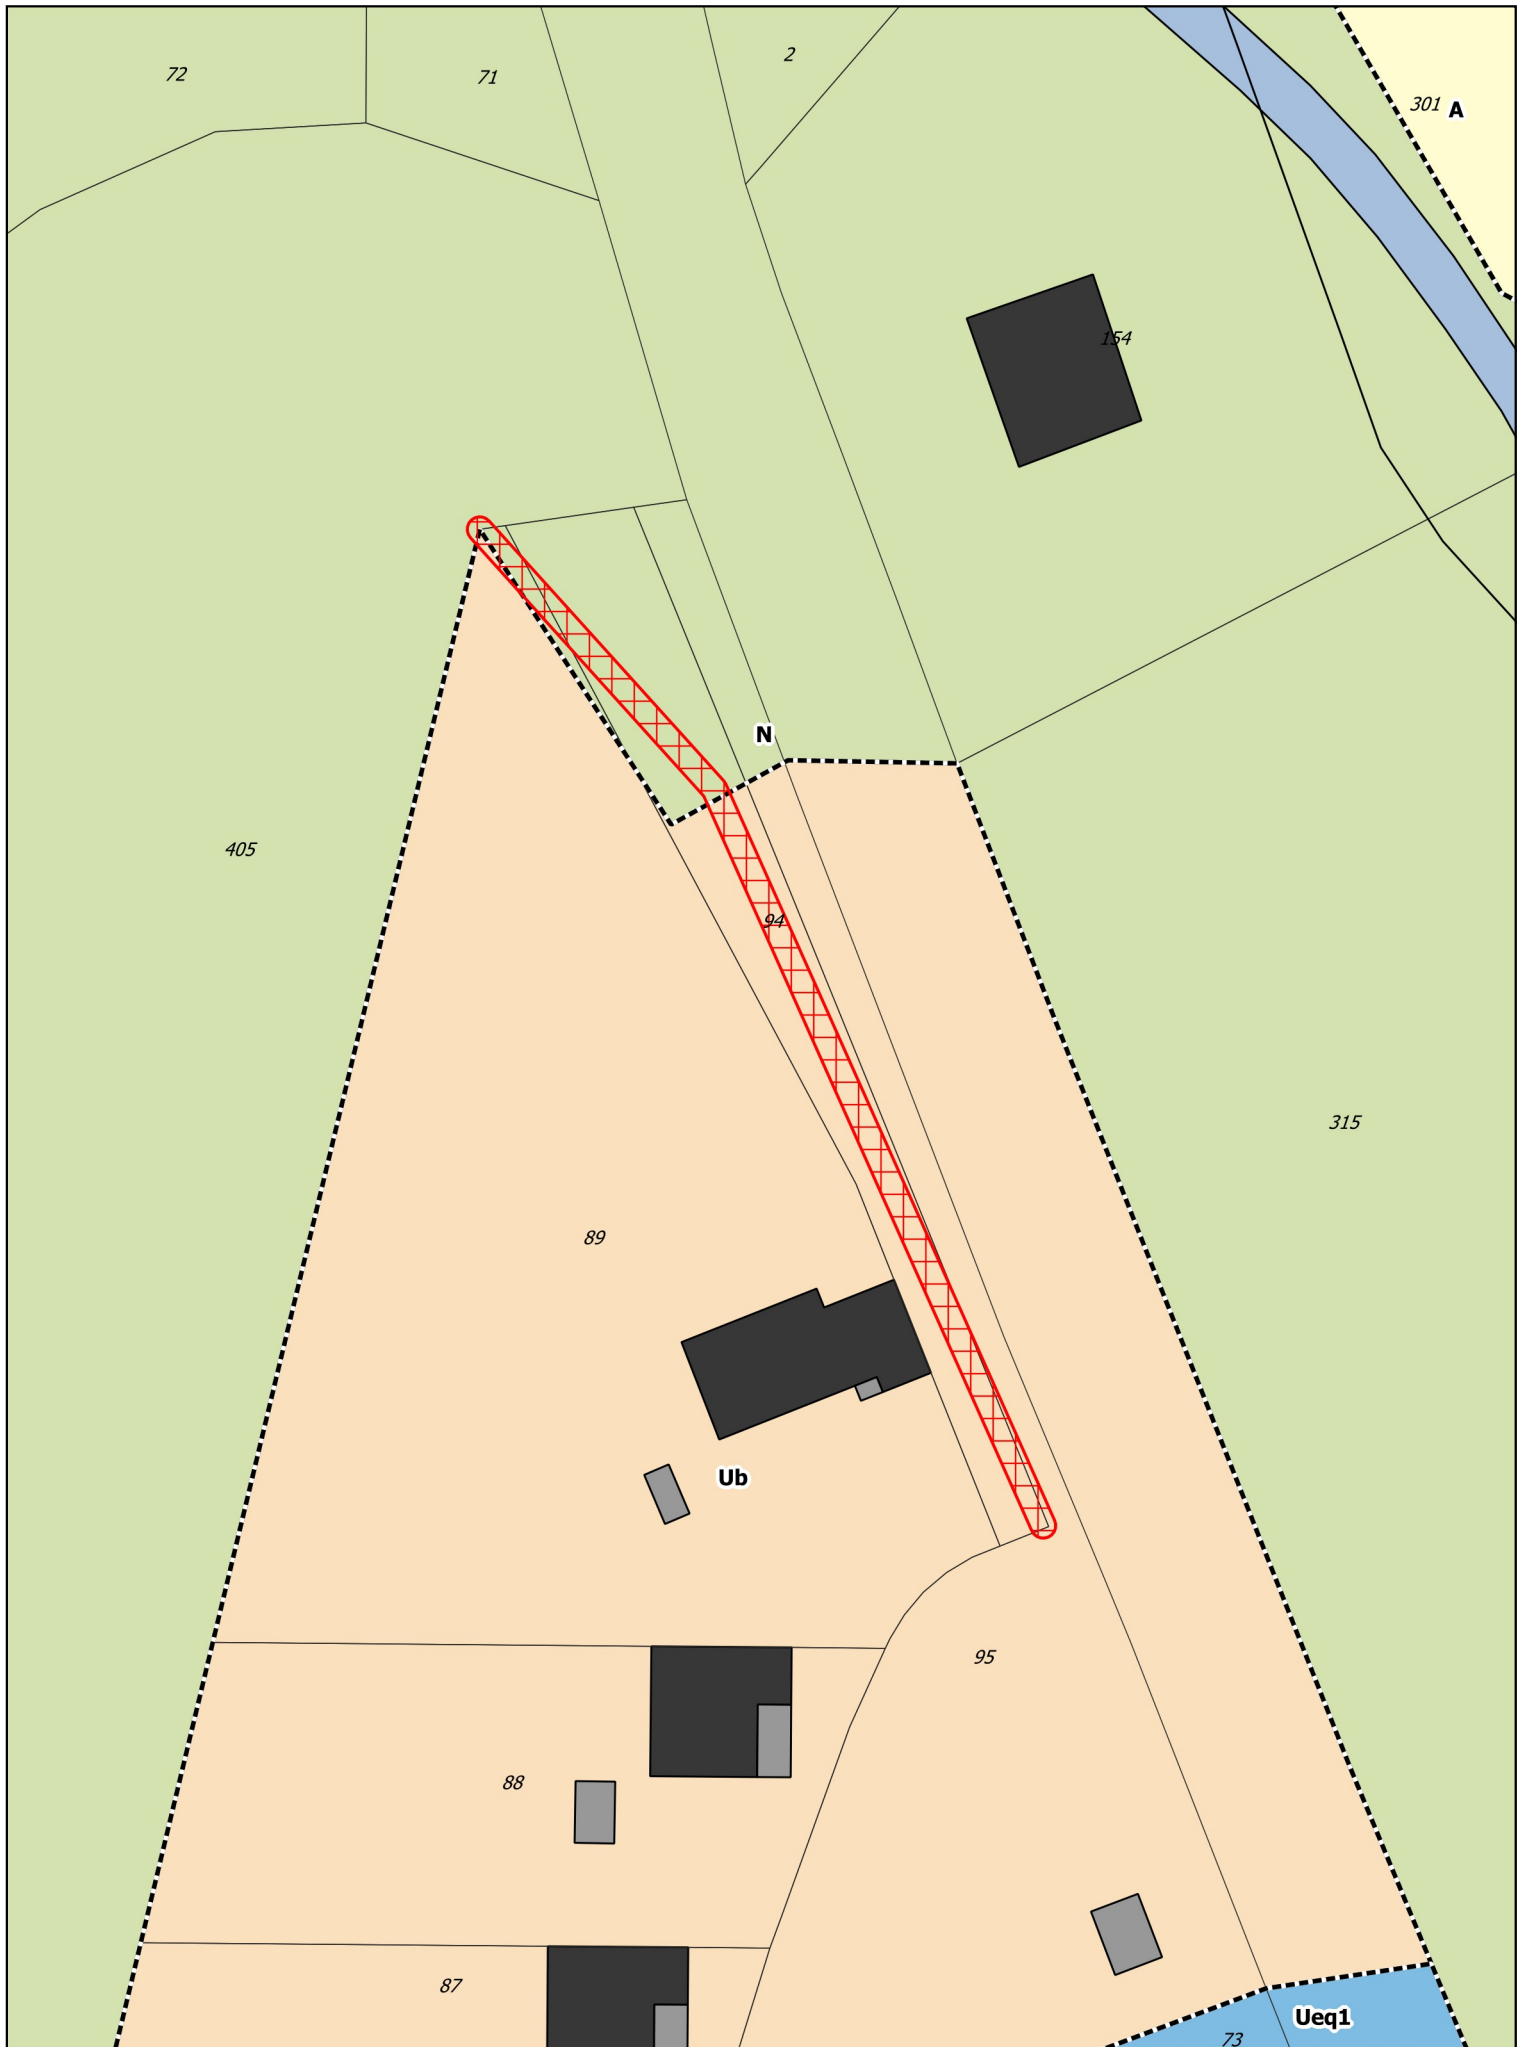

PLU de MONESTIER-DE-CLERMONT

Atlas des emplacements réservés

1:1350

ER7 - Emplacement réservé - Cheminement doux

PLU de MONESTIER-DE-CLERMONT

Atlas des emplacements réservés

1:1972

ER9 - Emplacement réservé - Cheminement doux

PLU de MONESTIER-DE-CLERMONT

Atlas des emplacements réservés

1:1212

ER10 -Emplacement réservé - Cheminement doux

6

21

Ueq1

6

PLU de MONESTIER-DE-CLERMONT

Atlas des emplacements réservés

1:2395

ER26 -Emplacement réservé - Cheminement doux