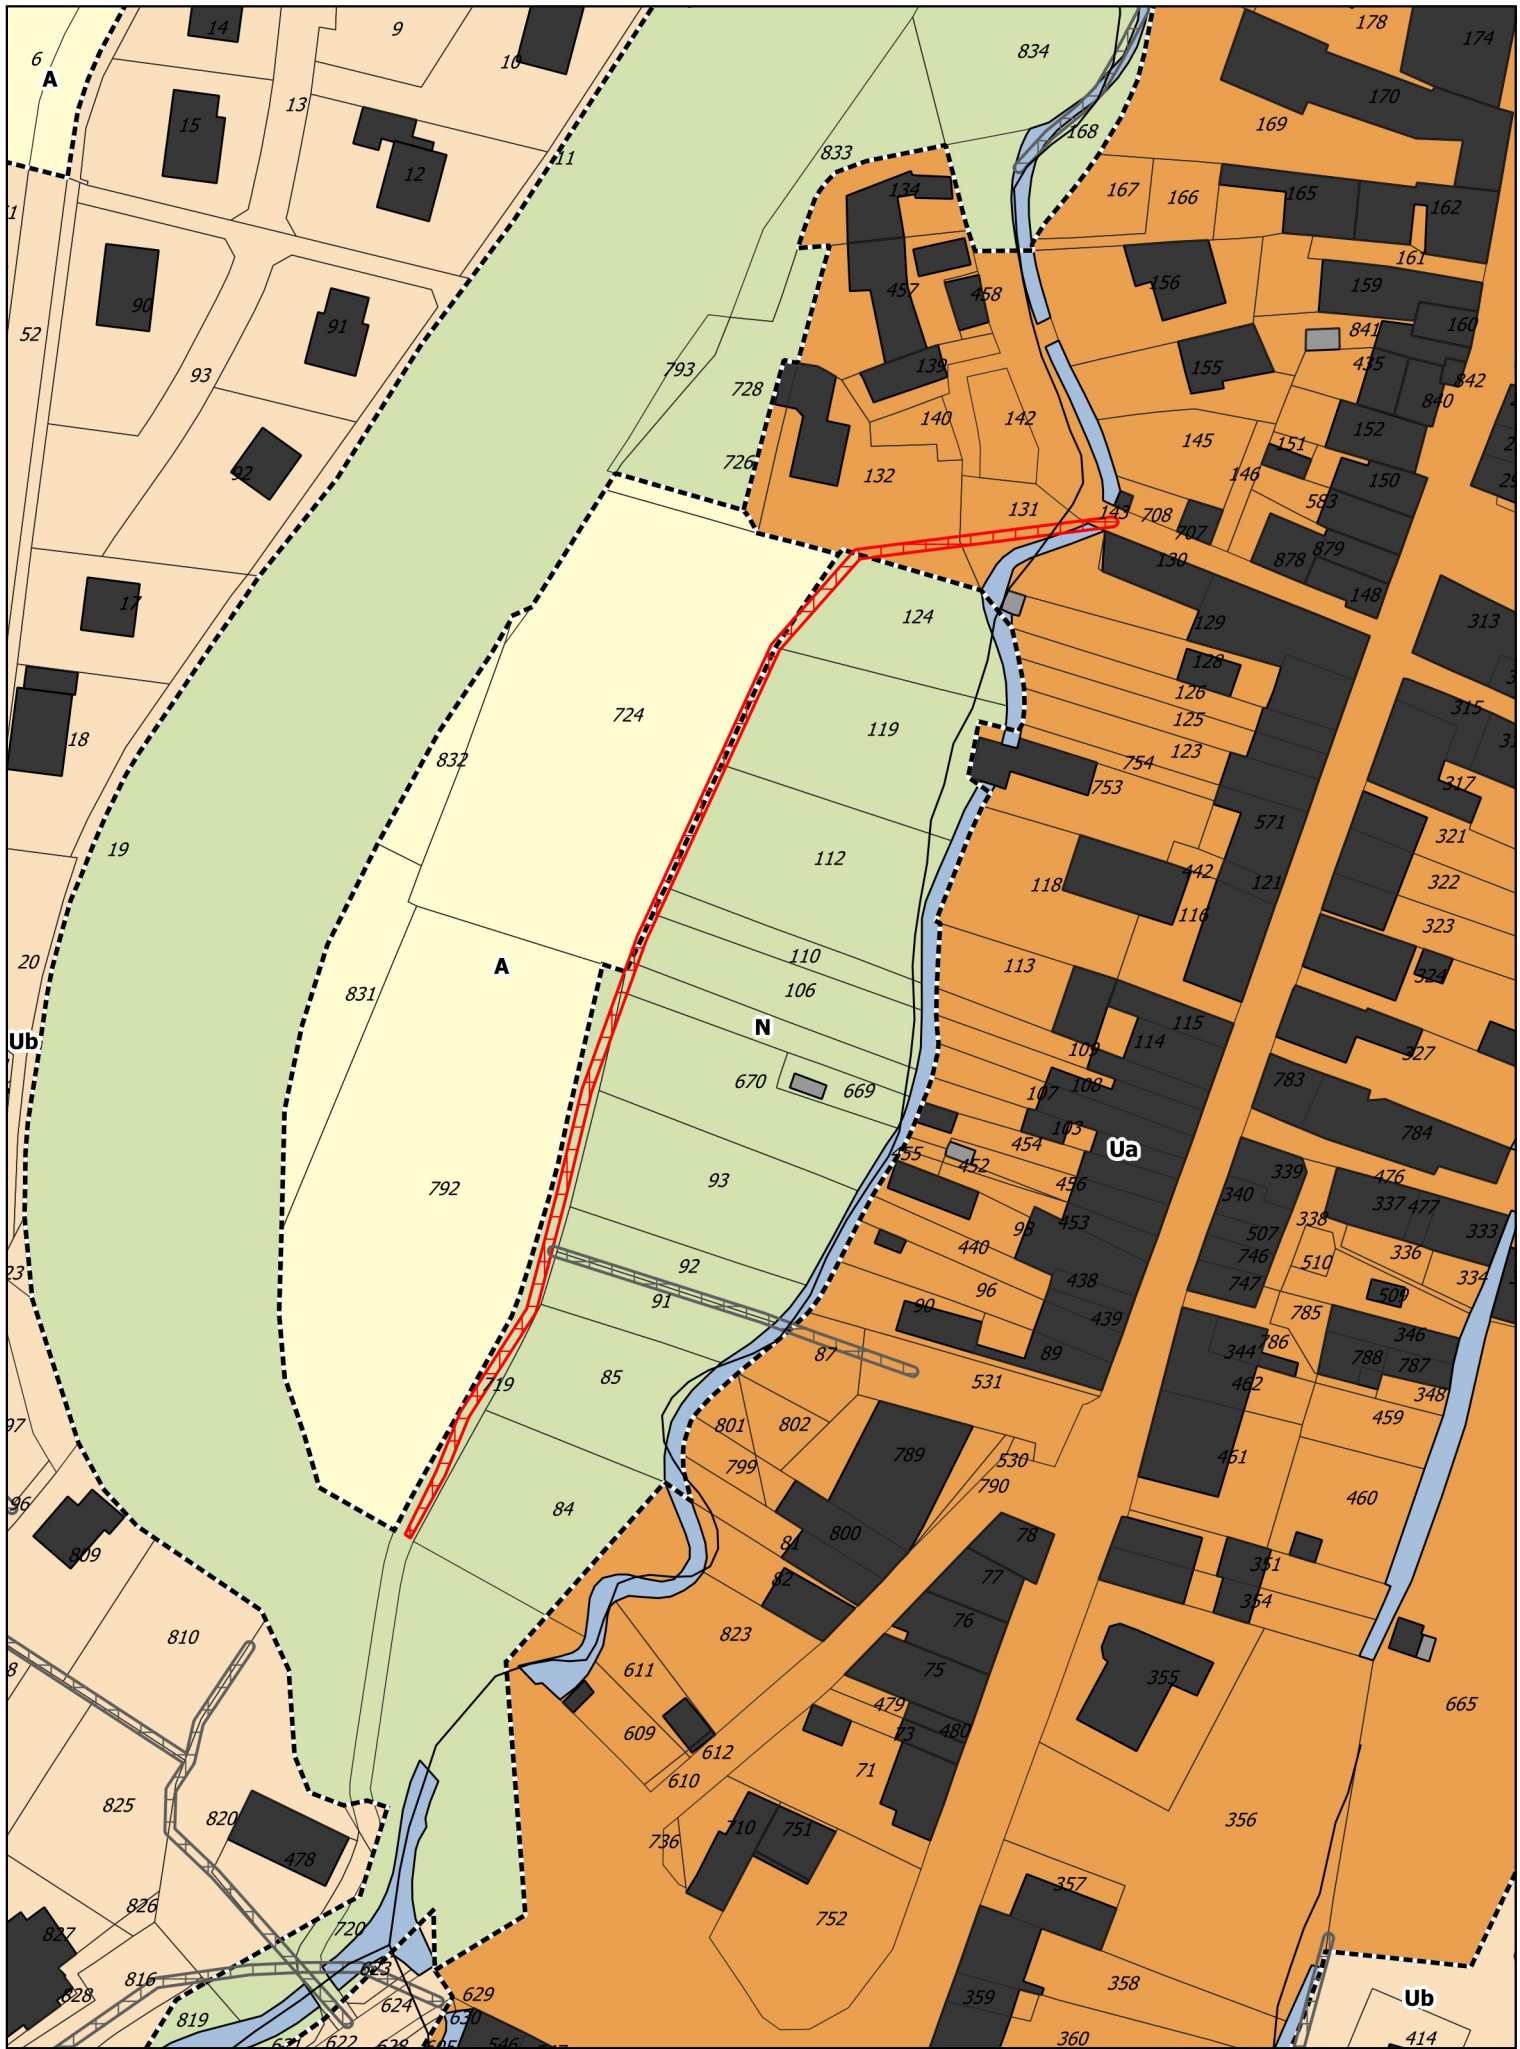

PLU de MONESTIER-DE-CLERMONT

Atlas des emplacements réservés

1:1212

ER10 -Emplacement réservé - Cheminement doux

6

21

Ueq1

6