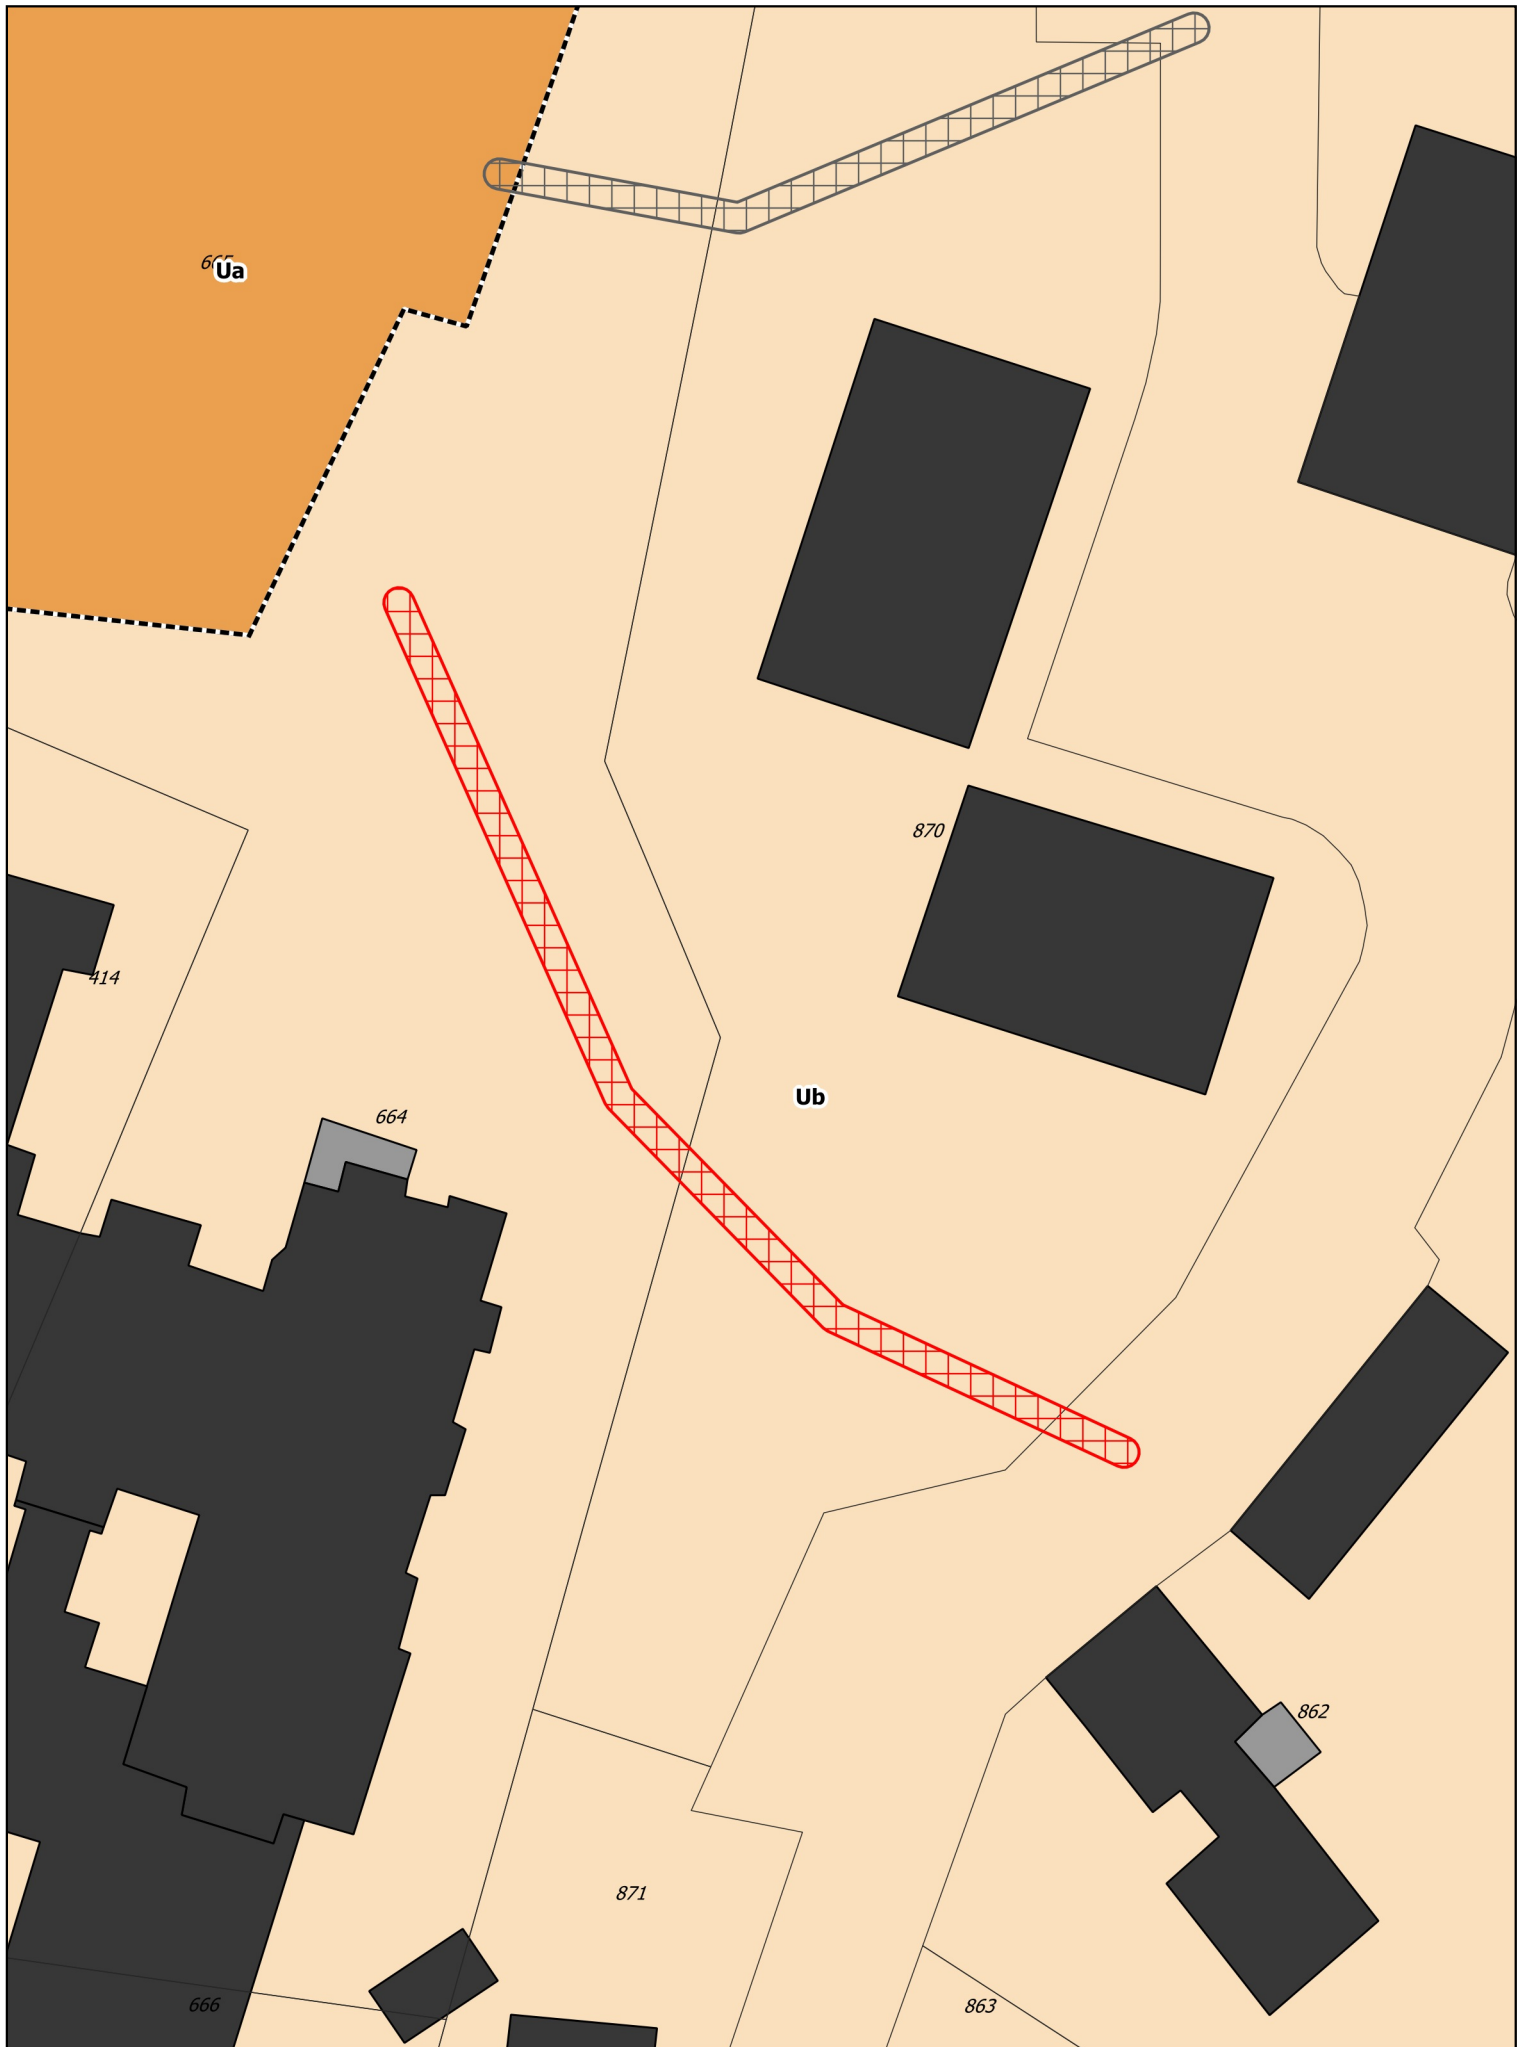

PLU de MONESTIER-DE-CLERMONT

Atlas des emplacements réservés

1:1212

ER10 -Emplacement réservé - Cheminement doux

6

21

Ueq1

6

PLU de MONESTIER-DE-CLERMONT

Atlas des emplacements réservés

1:2395

ER26 -Emplacement réservé - Cheminement doux