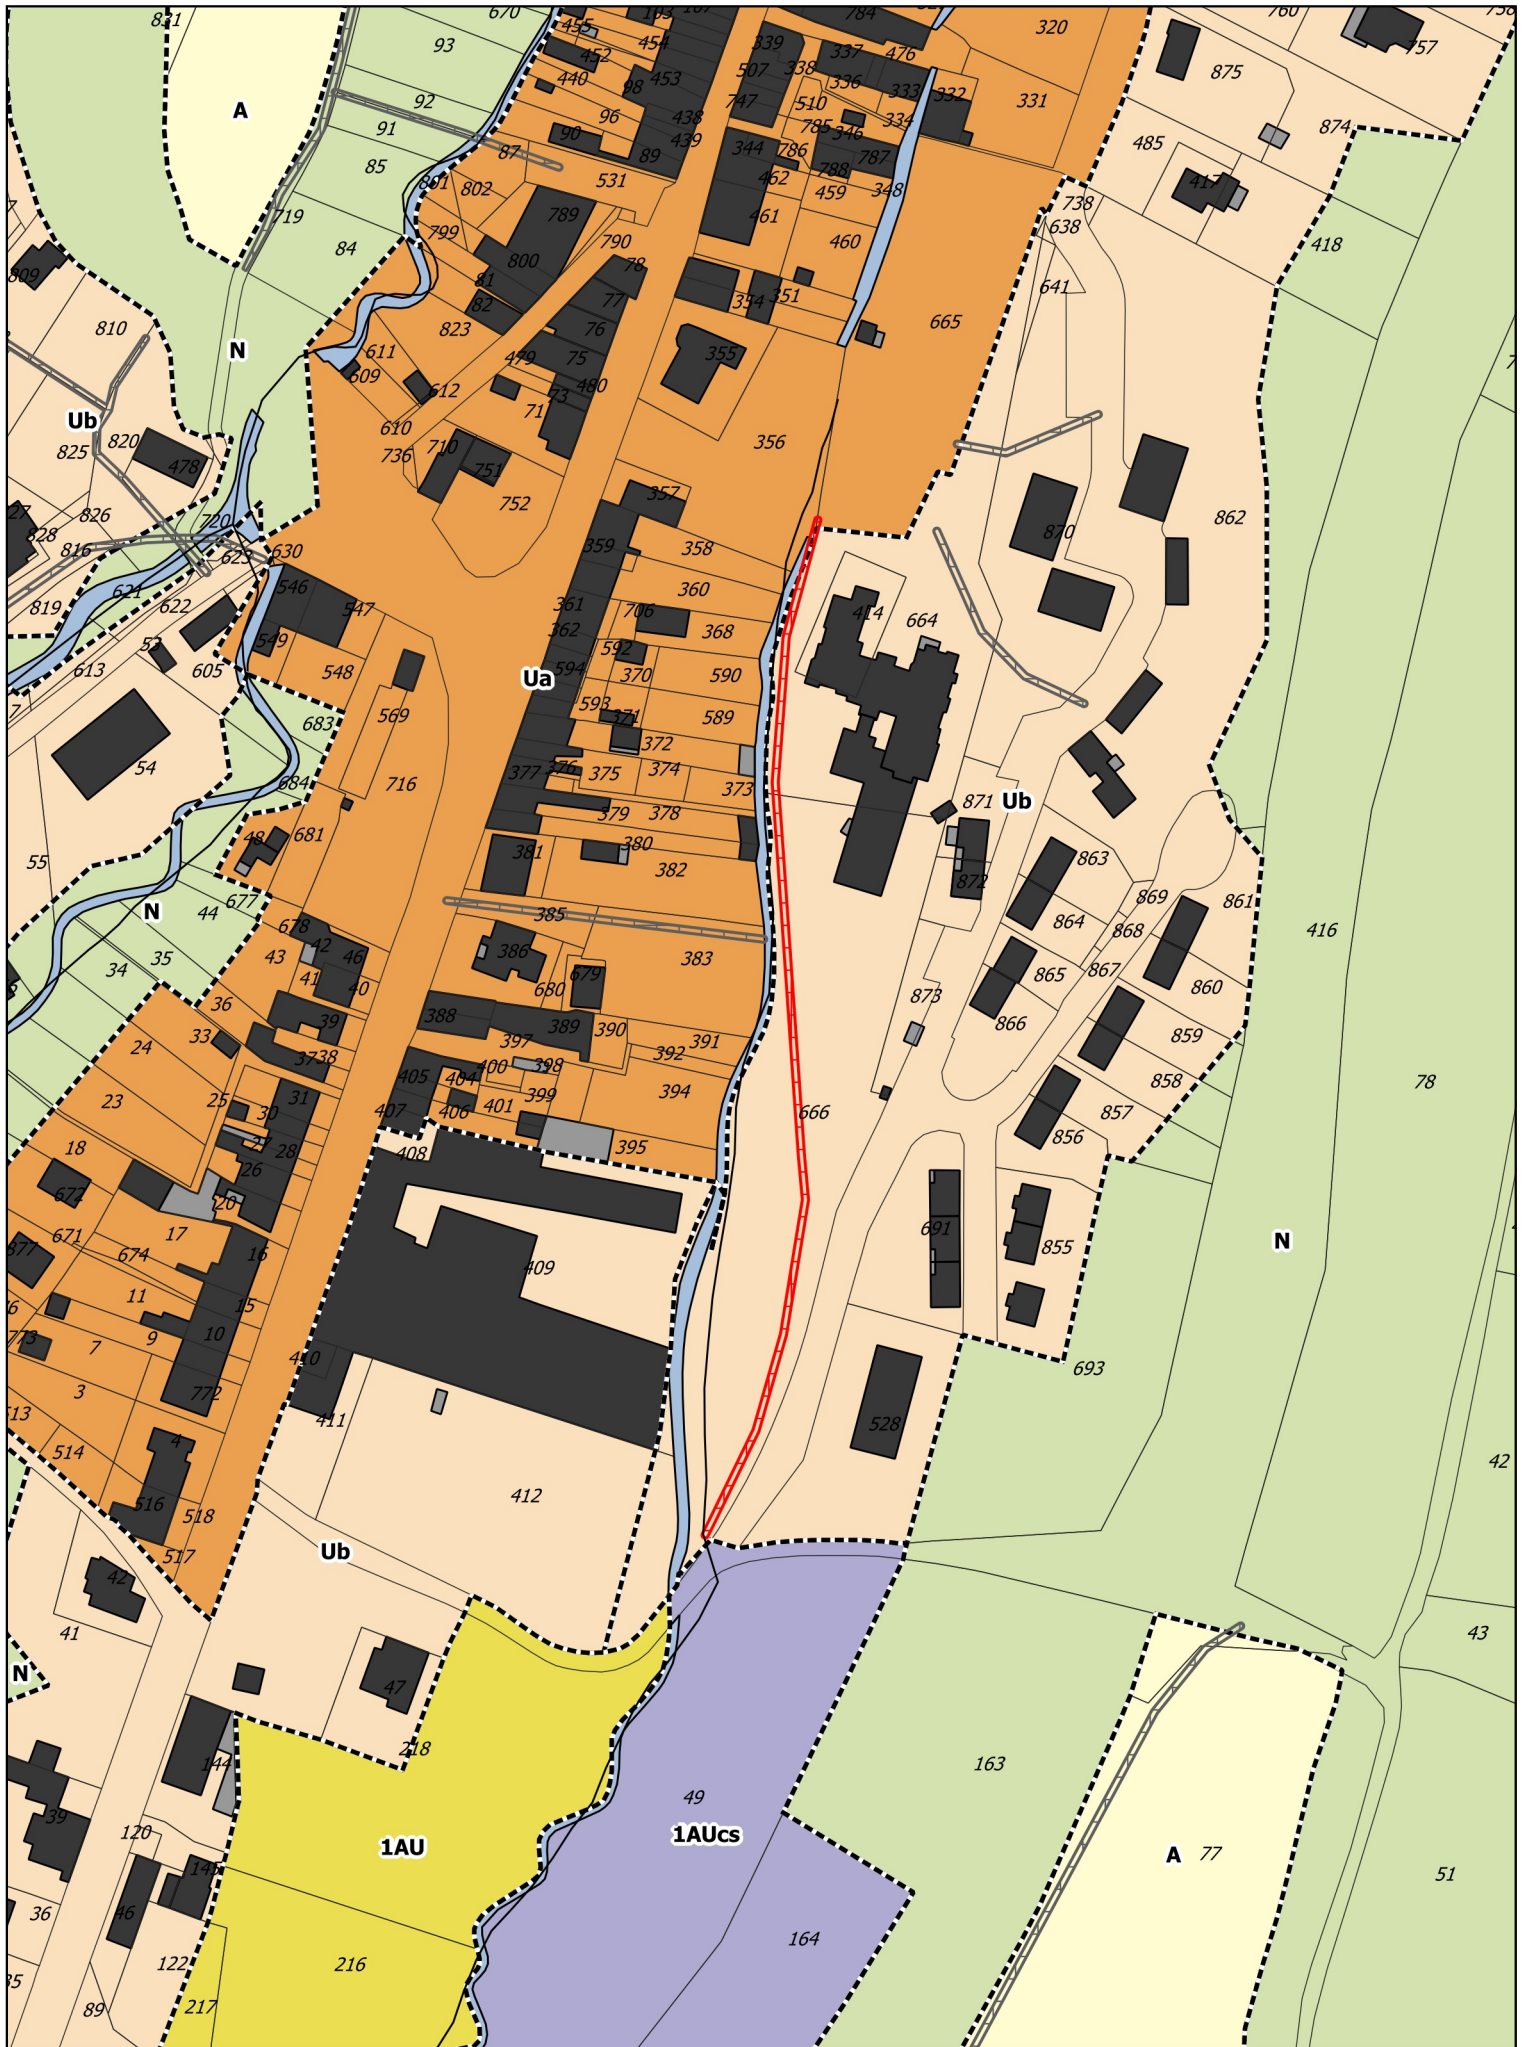

PLU de MONESTIER-DE-CLERMONT

Atlas des emplacements réservés

1:1843

ER22 -Emplacement réservé - Cheminement doux