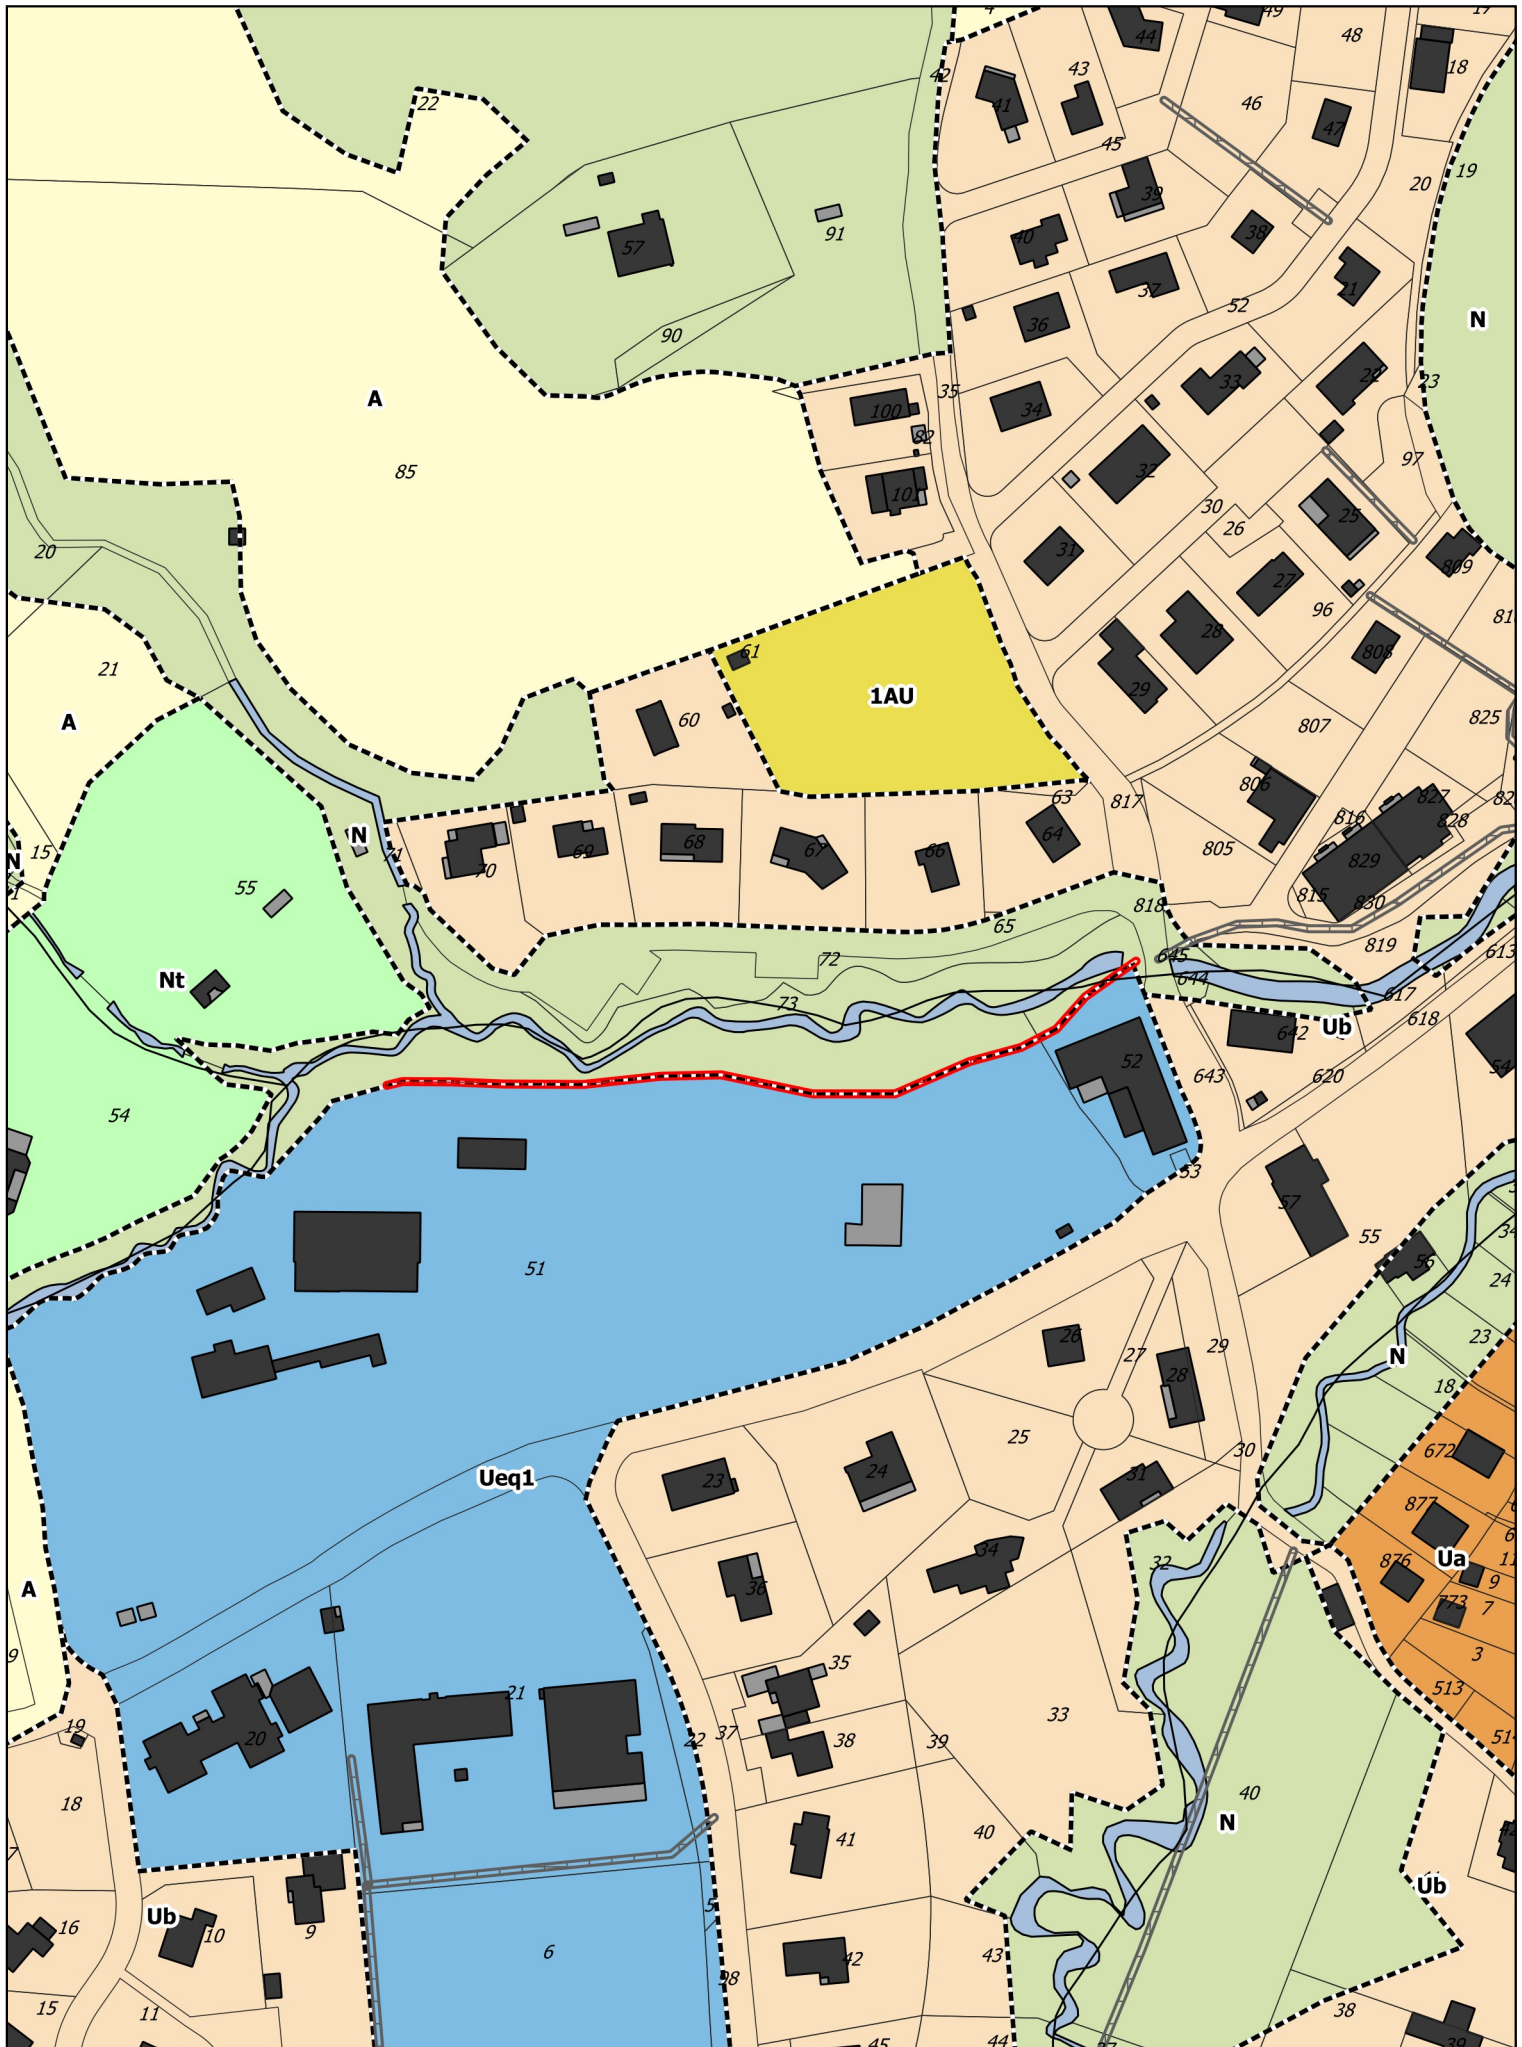

PLU de MONESTIER-DE-CLERMONT

Atlas des emplacements réservés

1:1297

ER21 -Emplacement réservé - Cheminement doux

PLU de MONESTIER-DE-CLERMONT

Atlas des emplacements réservés

1:1843

ER22 -Emplacement réservé - Cheminement doux

PLU de MONESTIER-DE-CLERMONT

Atlas des emplacements réservés

1:2395

ER26 -Emplacement réservé - Cheminement doux