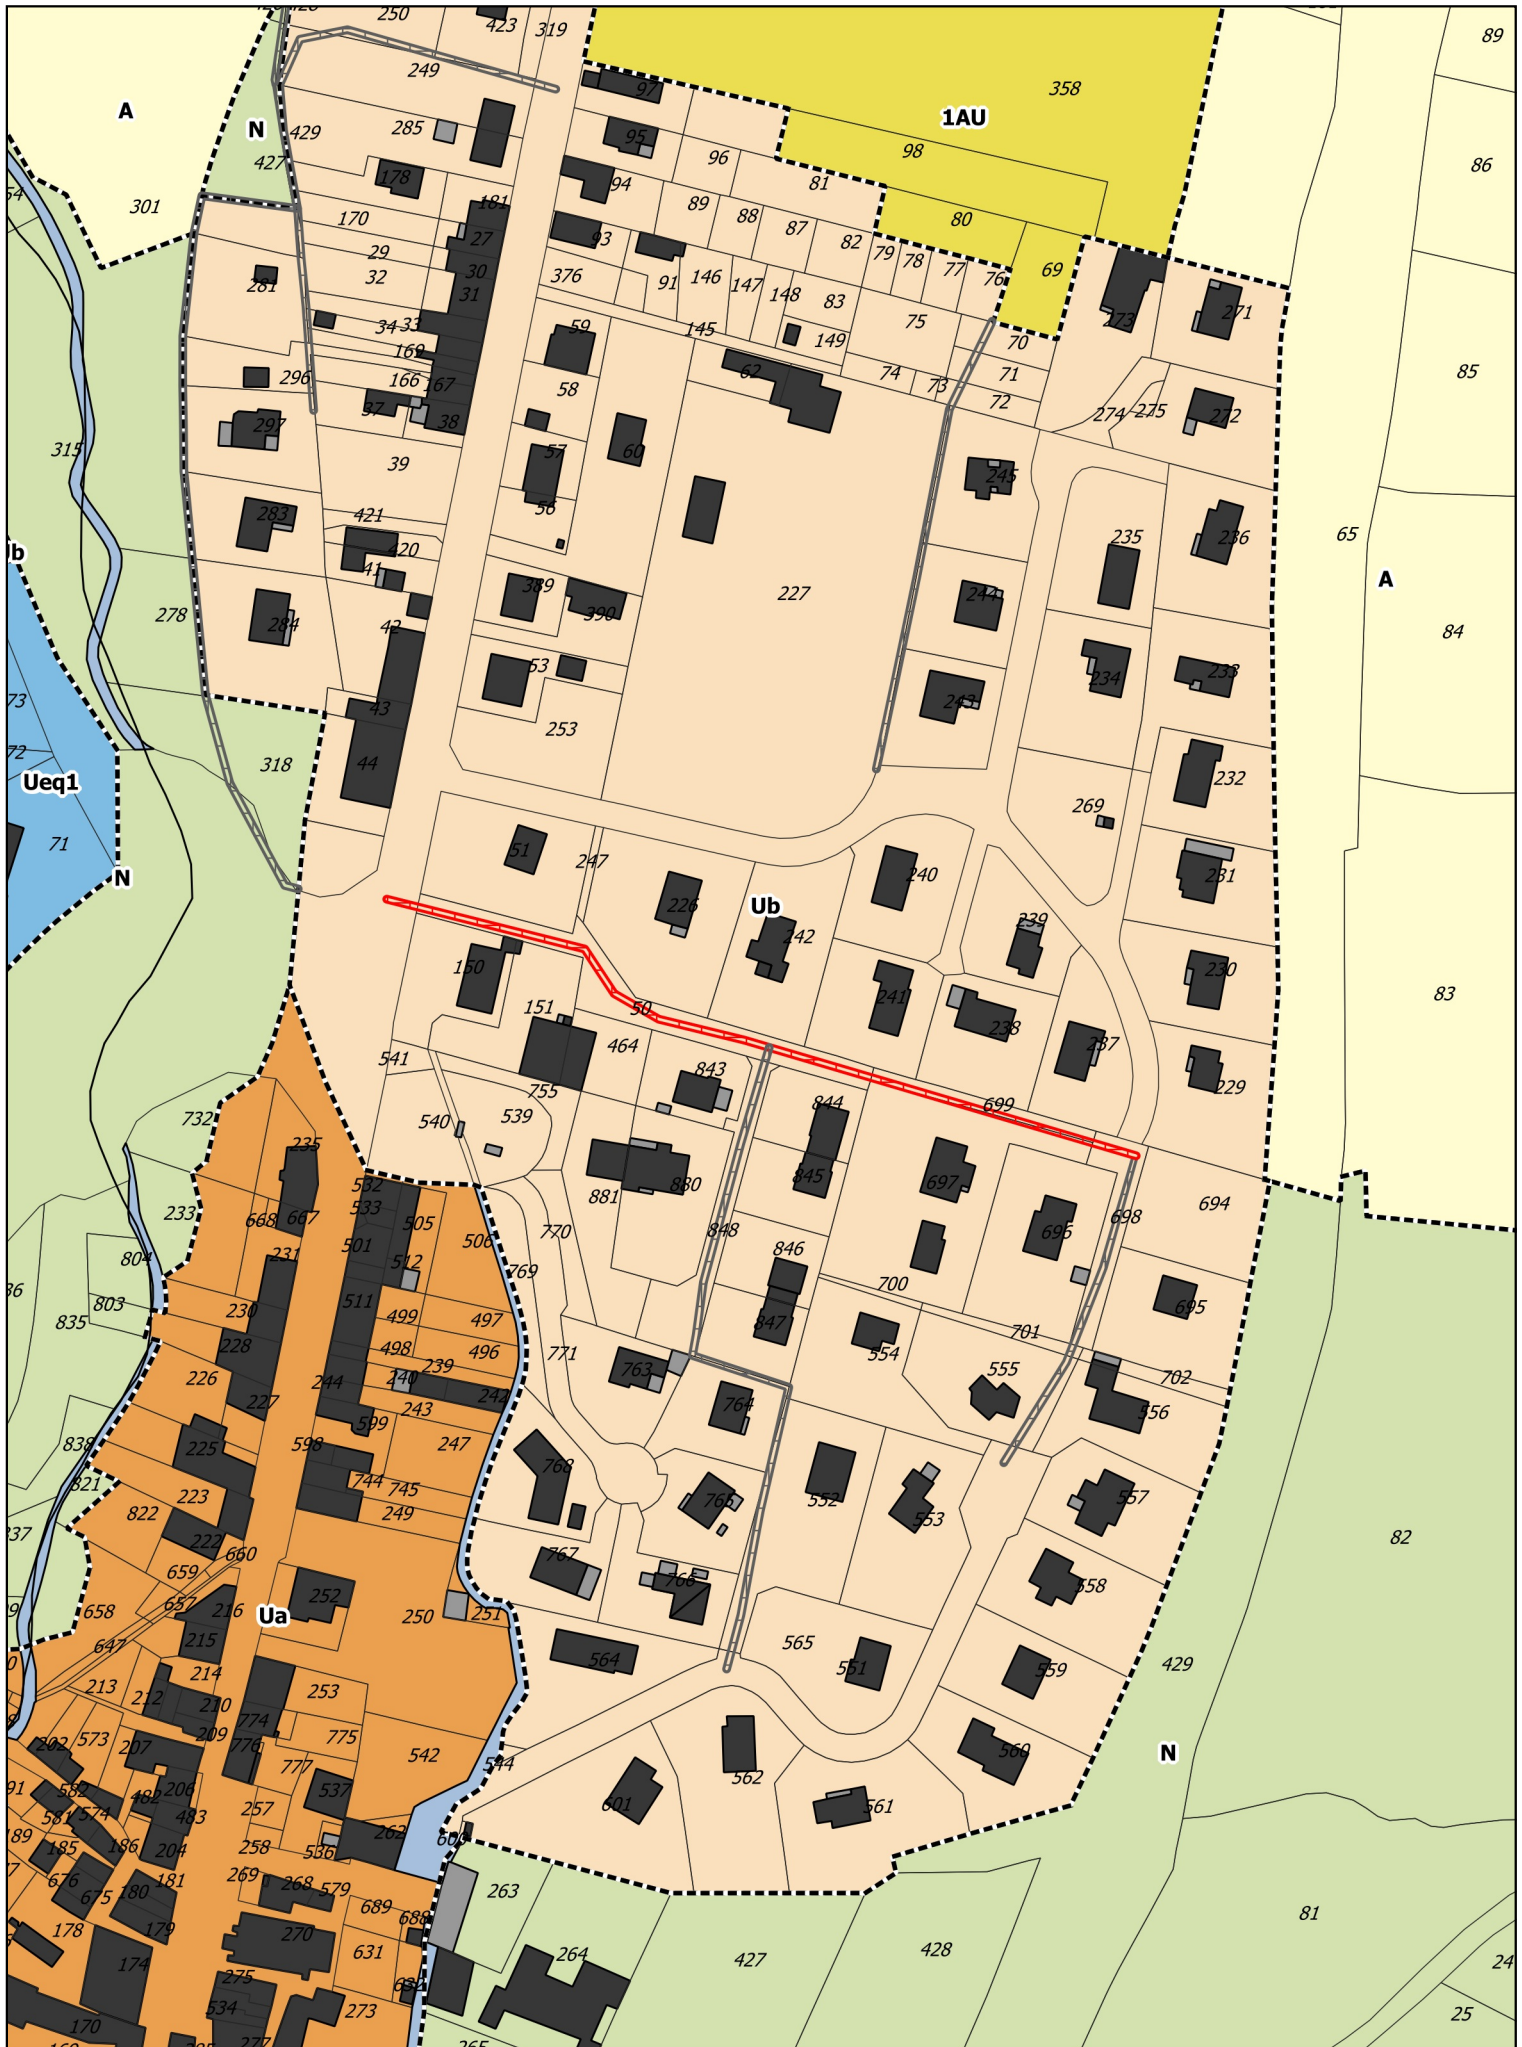

PLU de MONESTIER-DE-CLERMONT

Atlas des emplacements réservés

1:1350

ER7 - Emplacement réservé - Cheminement doux

PLU de MONESTIER-DE-CLERMONT

Atlas des emplacements réservés

1:1972

ER9 - Emplacement réservé - Cheminement doux

PLU de MONESTIER-DE-CLERMONT

Atlas des emplacements réservés

1:1212

ER10 -Emplacement réservé - Cheminement doux

6

21

Ueq1

6

PLU de MONESTIER-DE-CLERMONT

Atlas des emplacements réservés

1:2395

ER26 -Emplacement réservé - Cheminement doux