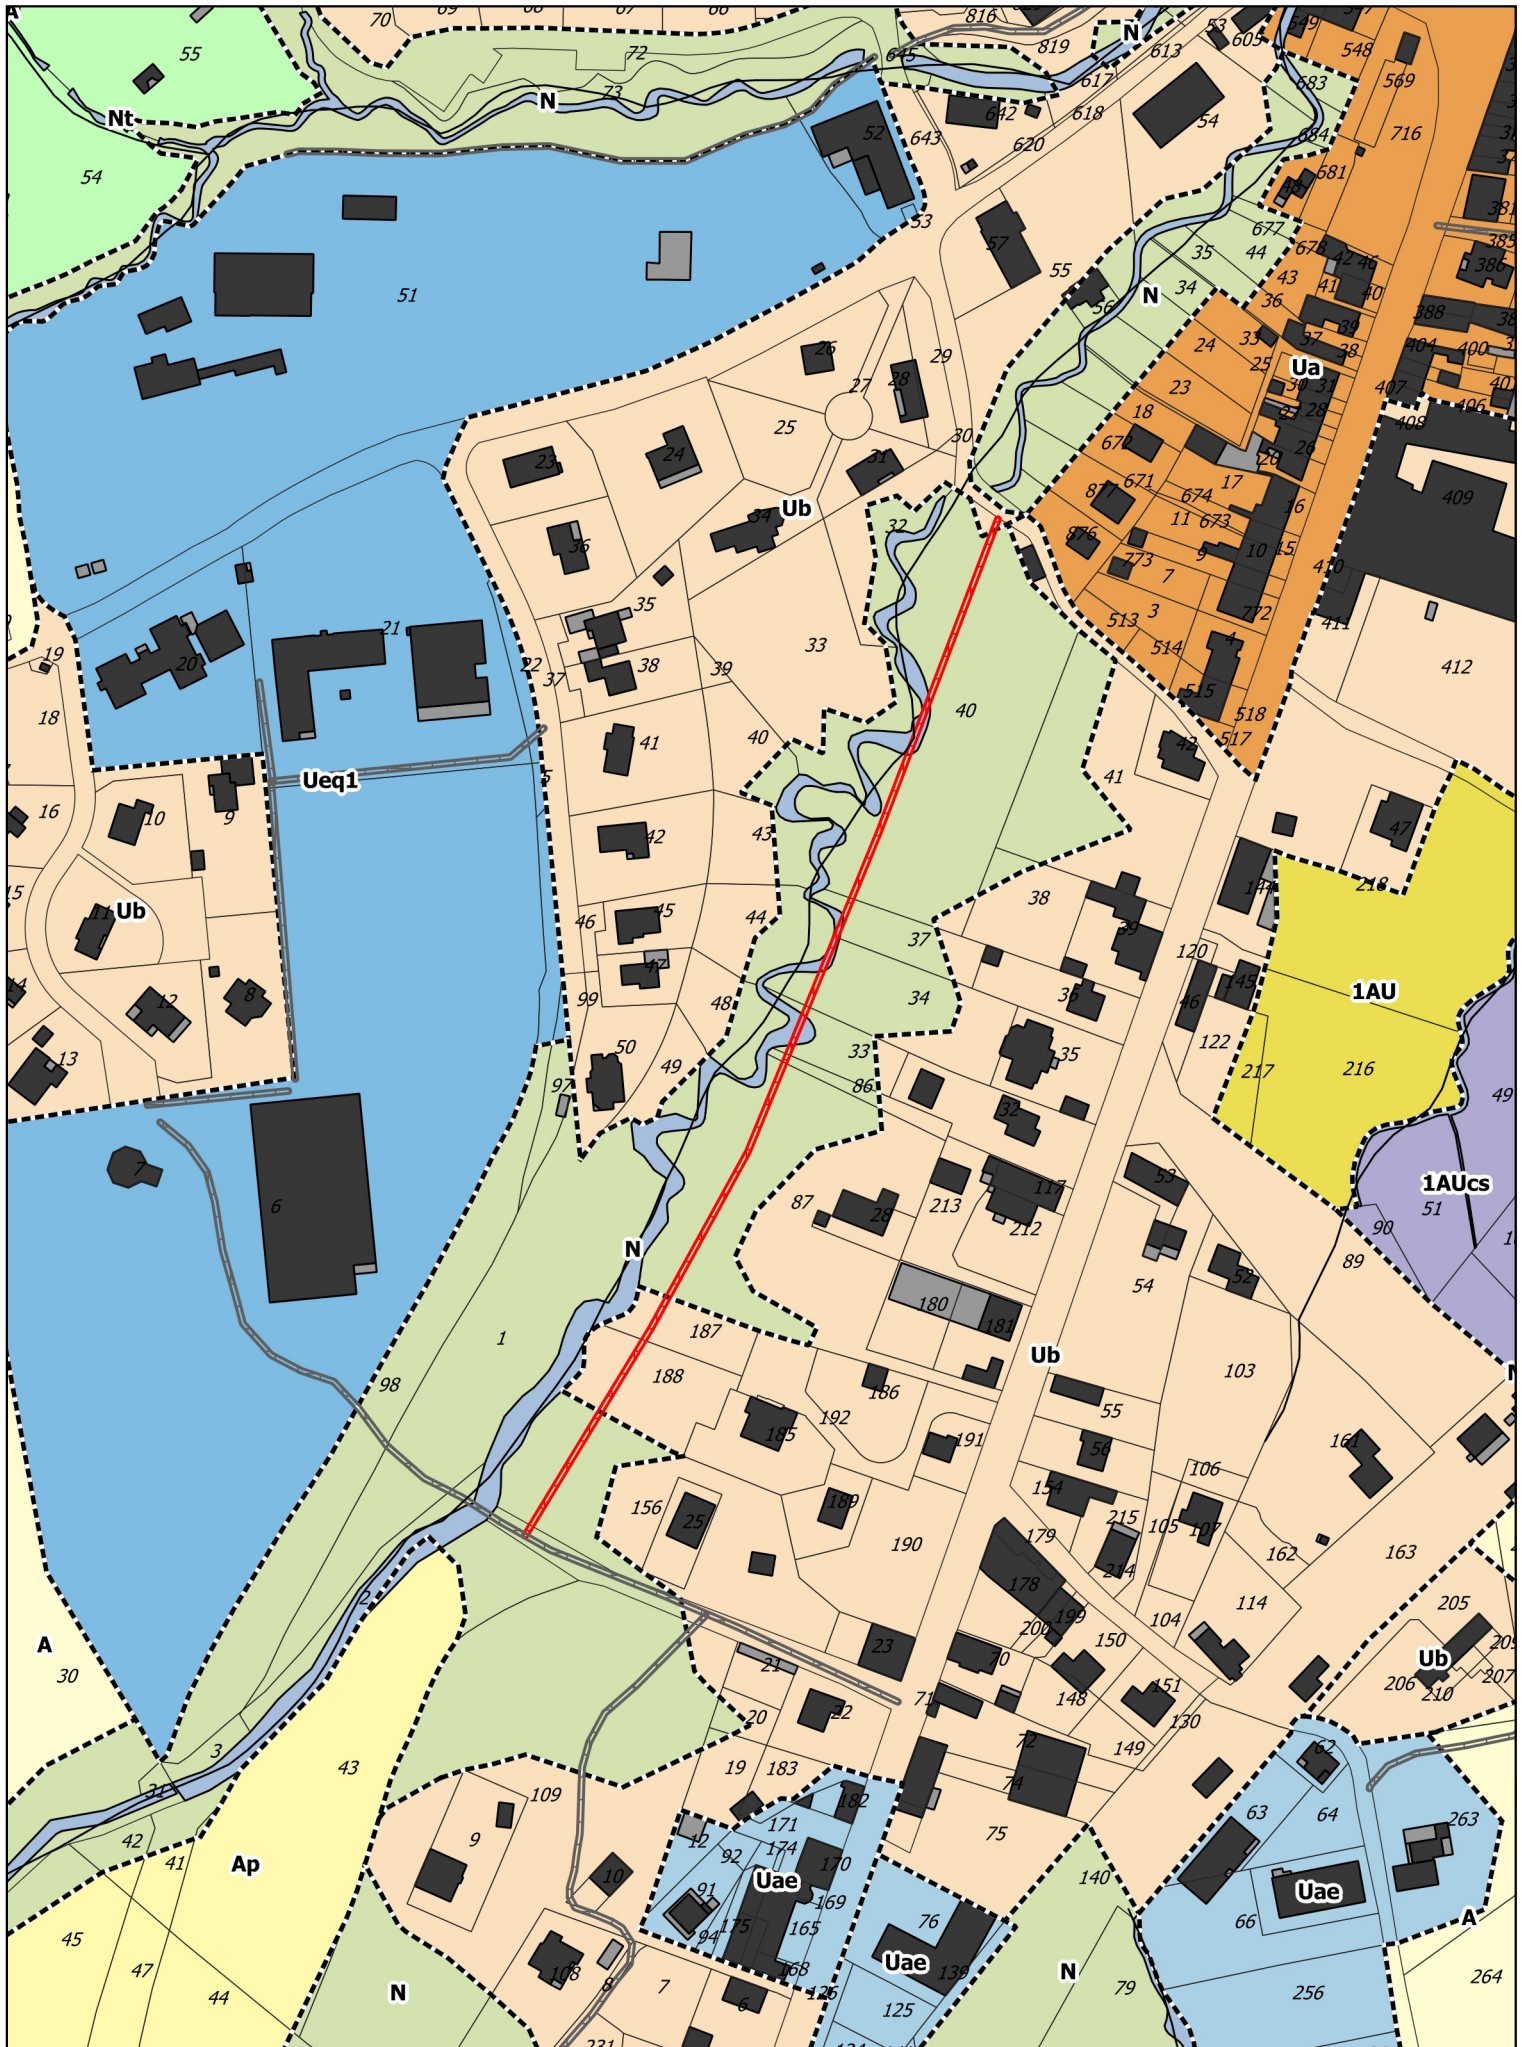

PLU de MONESTIER-DE-CLERMONT

Atlas des emplacements réservés

1:2395

ER26 -Emplacement réservé - Cheminement doux