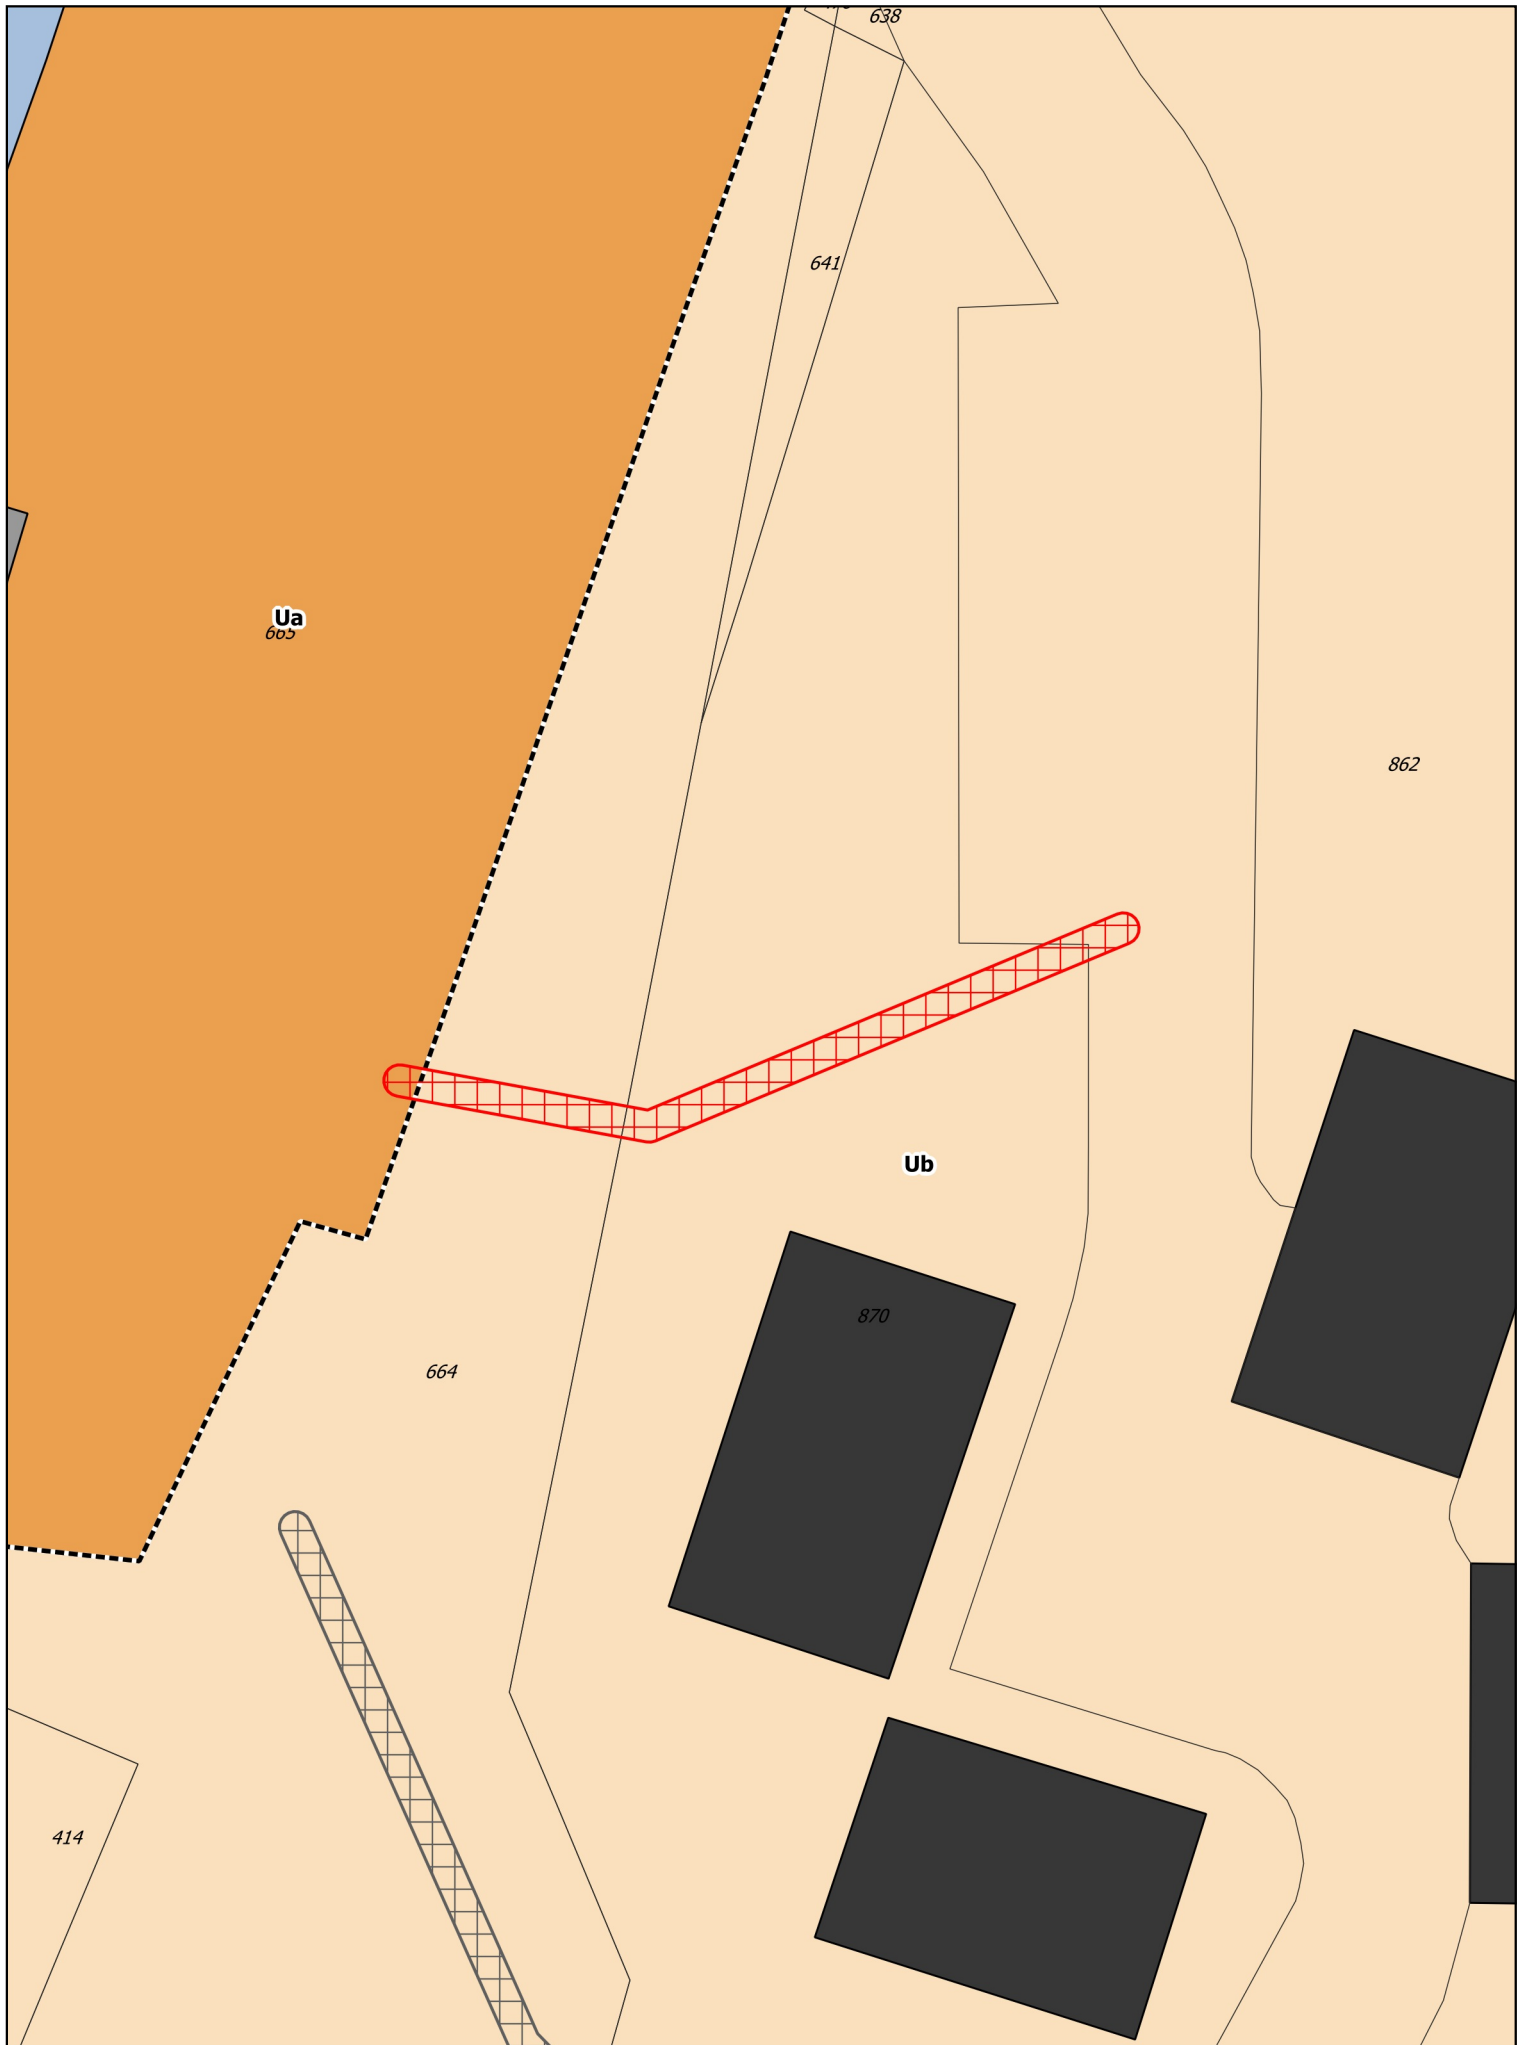

PLU de MONESTIER-DE-CLERMONT

Atlas des emplacements réservés

1:1212

ER10 -Emplacement réservé - Cheminement doux

6

21

Ueq1

6