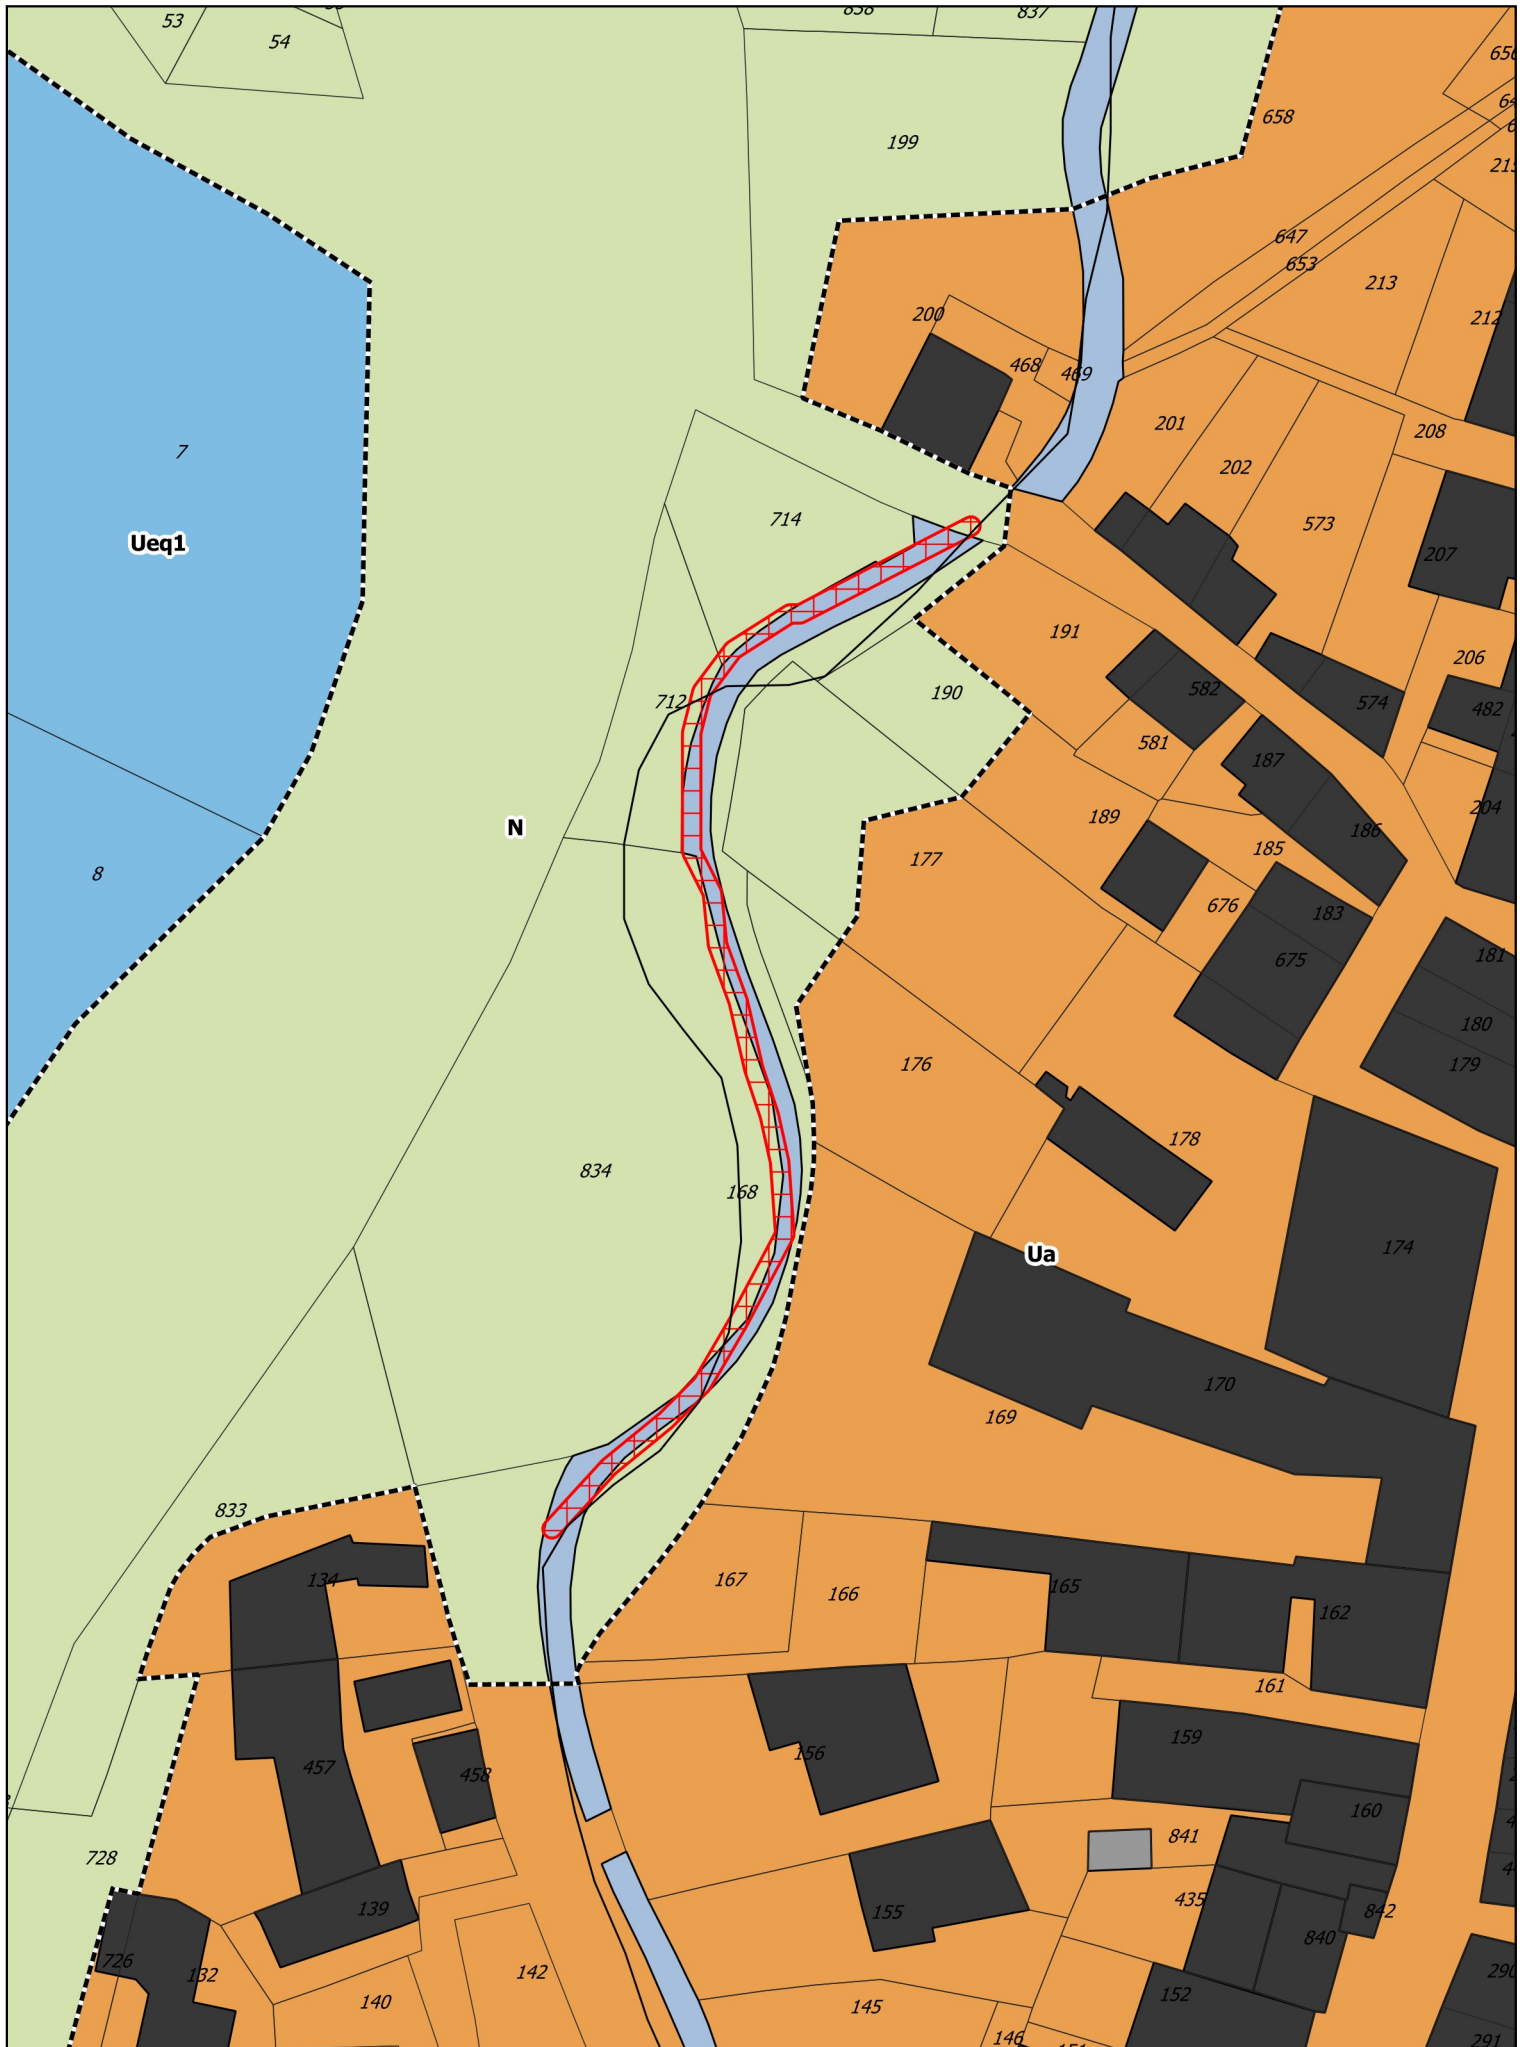

PLU de MONESTIER-DE-CLERMONT

Atlas des emplacements réservés

1:1350

ER7 - Emplacement réservé - Cheminement doux

PLU de MONESTIER-DE-CLERMONT

Atlas des emplacements réservés

1:1972

ER9 - Emplacement réservé - Cheminement doux

PLU de MONESTIER-DE-CLERMONT

Atlas des emplacements réservés

1:1212

ER10 -Emplacement réservé - Cheminement doux

6

21

Ueq1

6

PLU de MONESTIER-DE-CLERMONT

Atlas des emplacements réservés

1:2395

ER26 -Emplacement réservé - Cheminement doux