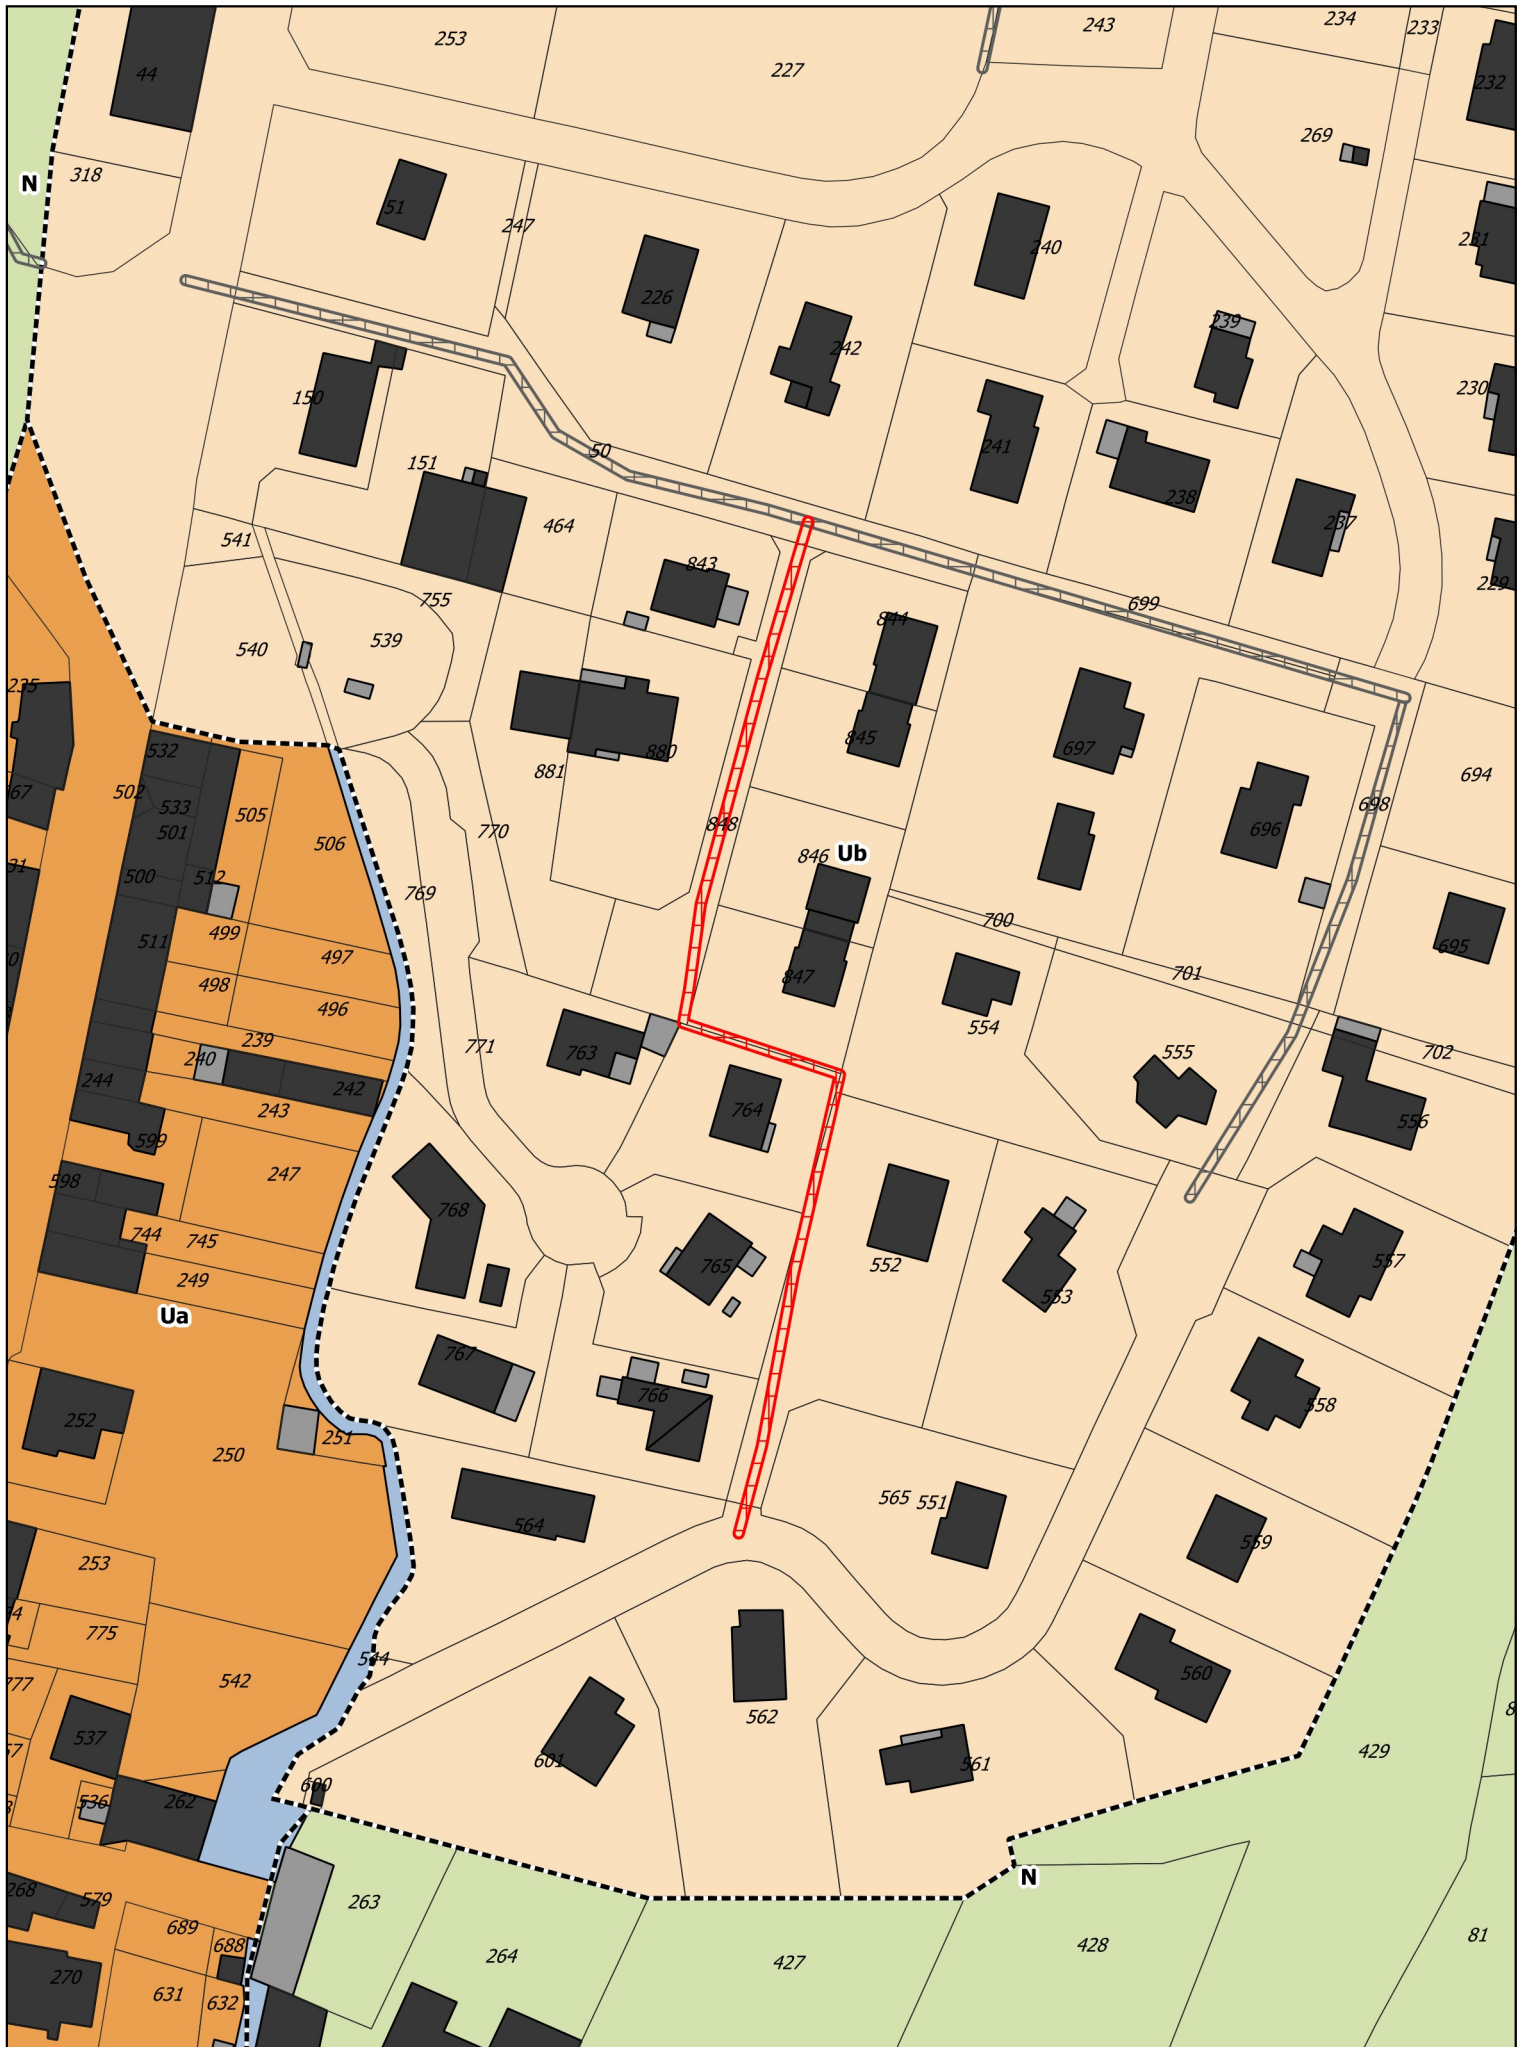

PLU de MONESTIER-DE-CLERMONT

Atlas des emplacements réservés

1:1350

ER7 - Emplacement réservé - Cheminement doux

PLU de MONESTIER-DE-CLERMONT

Atlas des emplacements réservés

1:1972

ER9 - Emplacement réservé - Cheminement doux

PLU de MONESTIER-DE-CLERMONT

Atlas des emplacements réservés

1:1212

ER10 -Emplacement réservé - Cheminement doux

6

21

Ueq1

6

PLU de MONESTIER-DE-CLERMONT

Atlas des emplacements réservés

1:2395

ER26 -Emplacement réservé - Cheminement doux