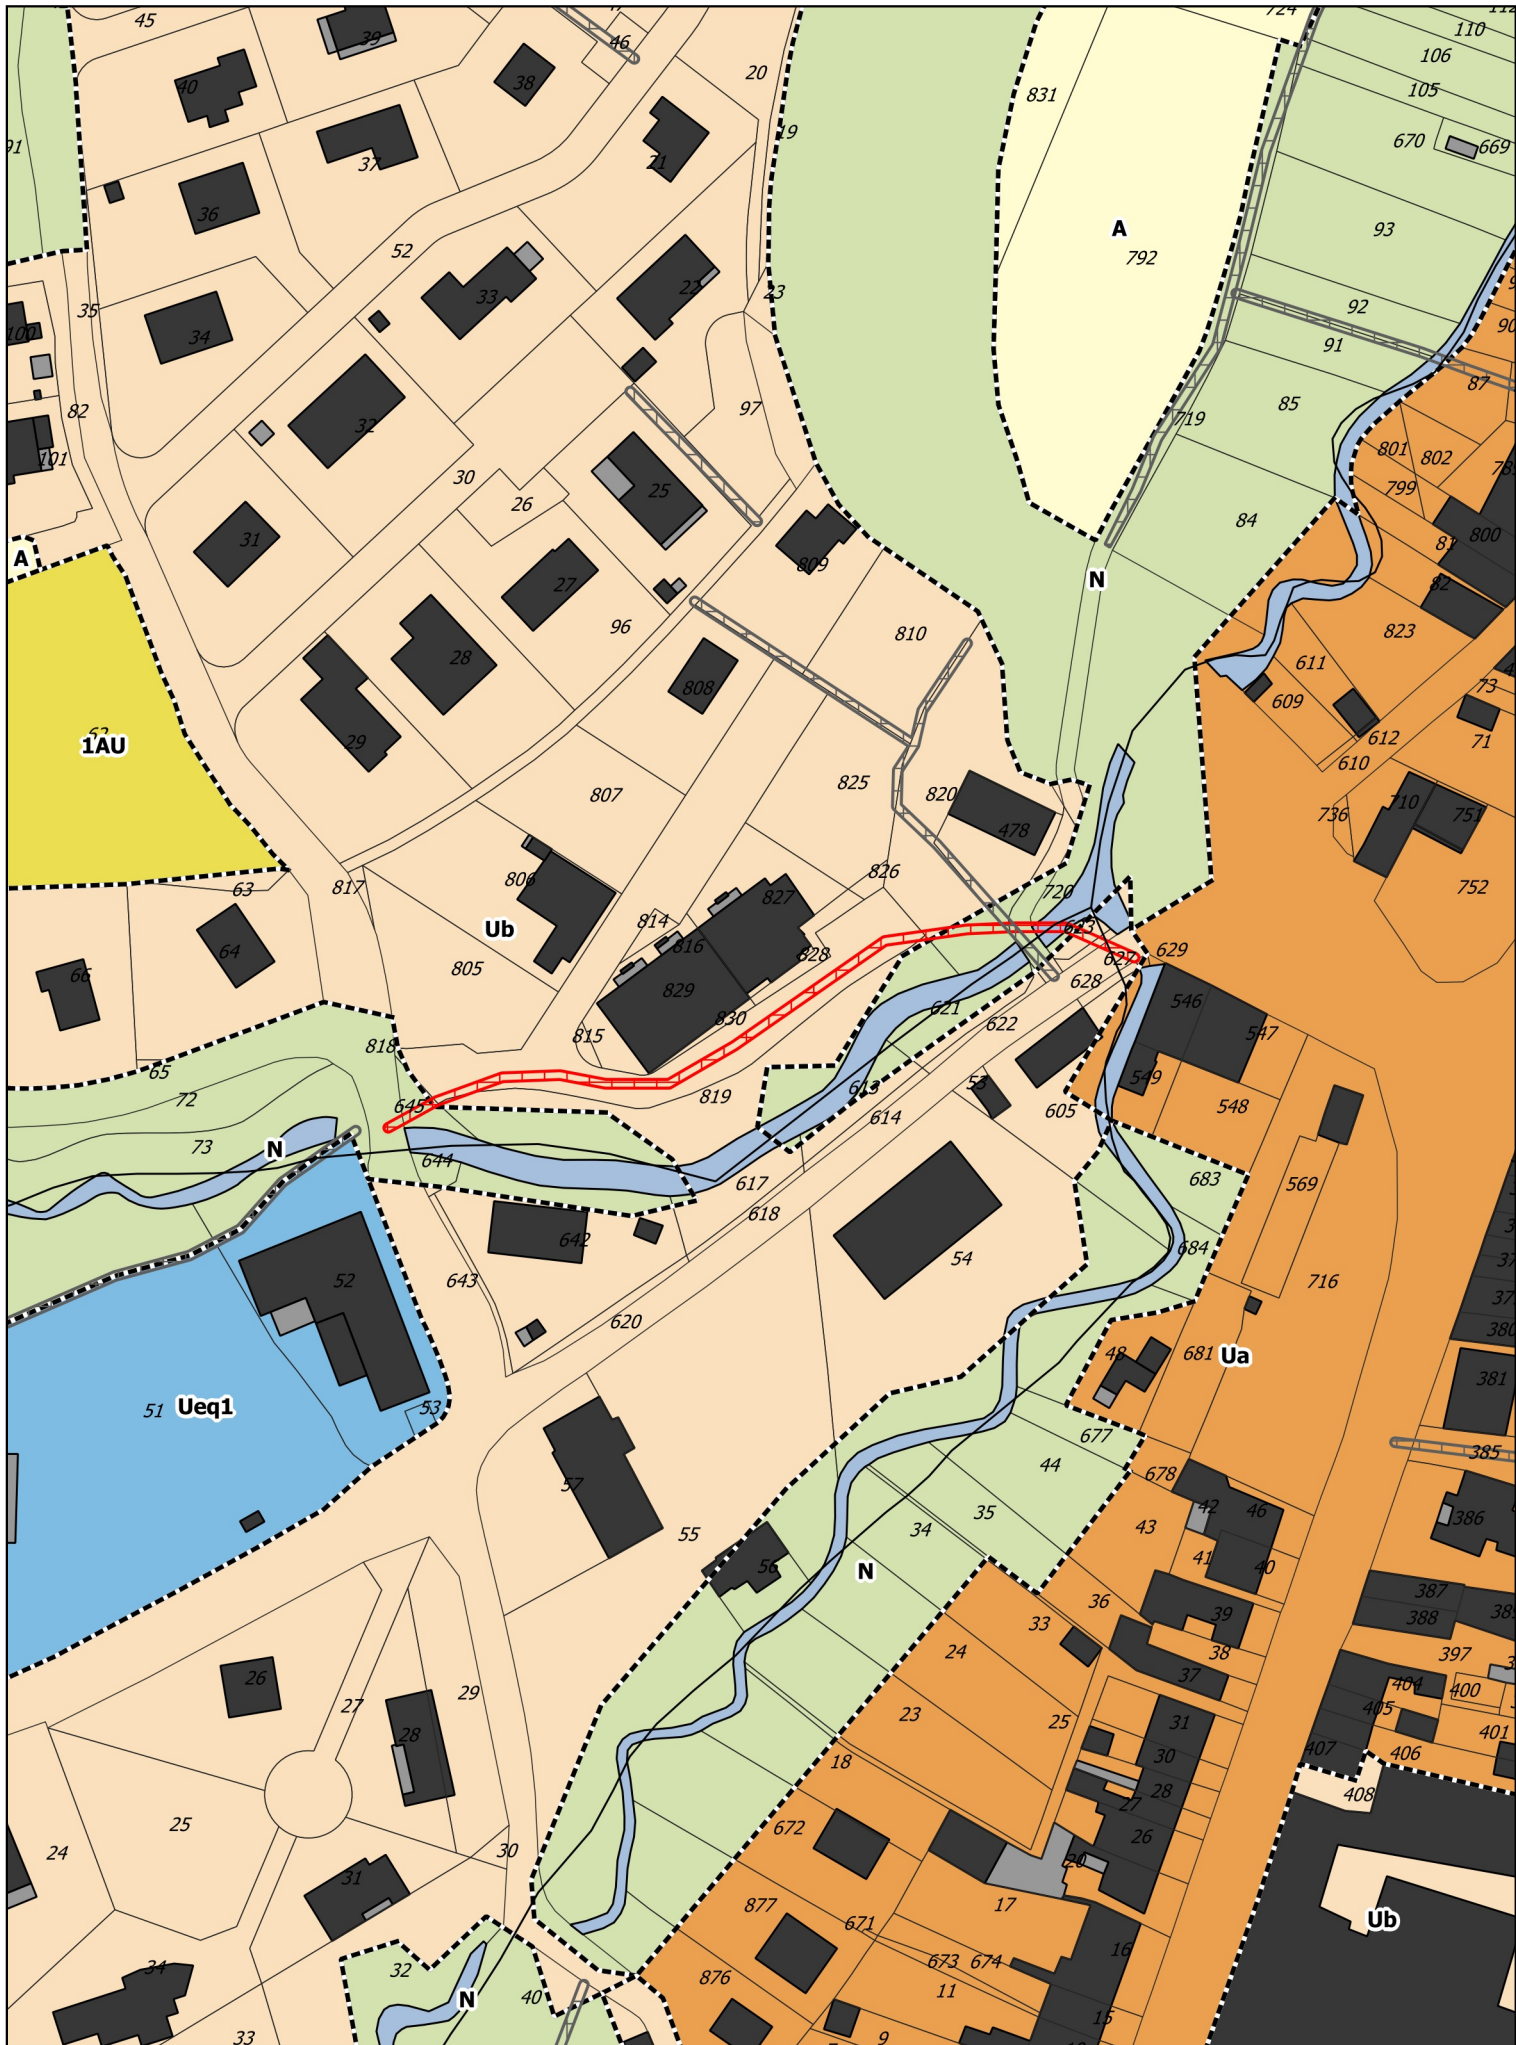

PLU de MONESTIER-DE-CLERMONT

Atlas des emplacements réservés

1:1212

ER10 -Emplacement réservé - Cheminement doux

6

21

Ueq1

6