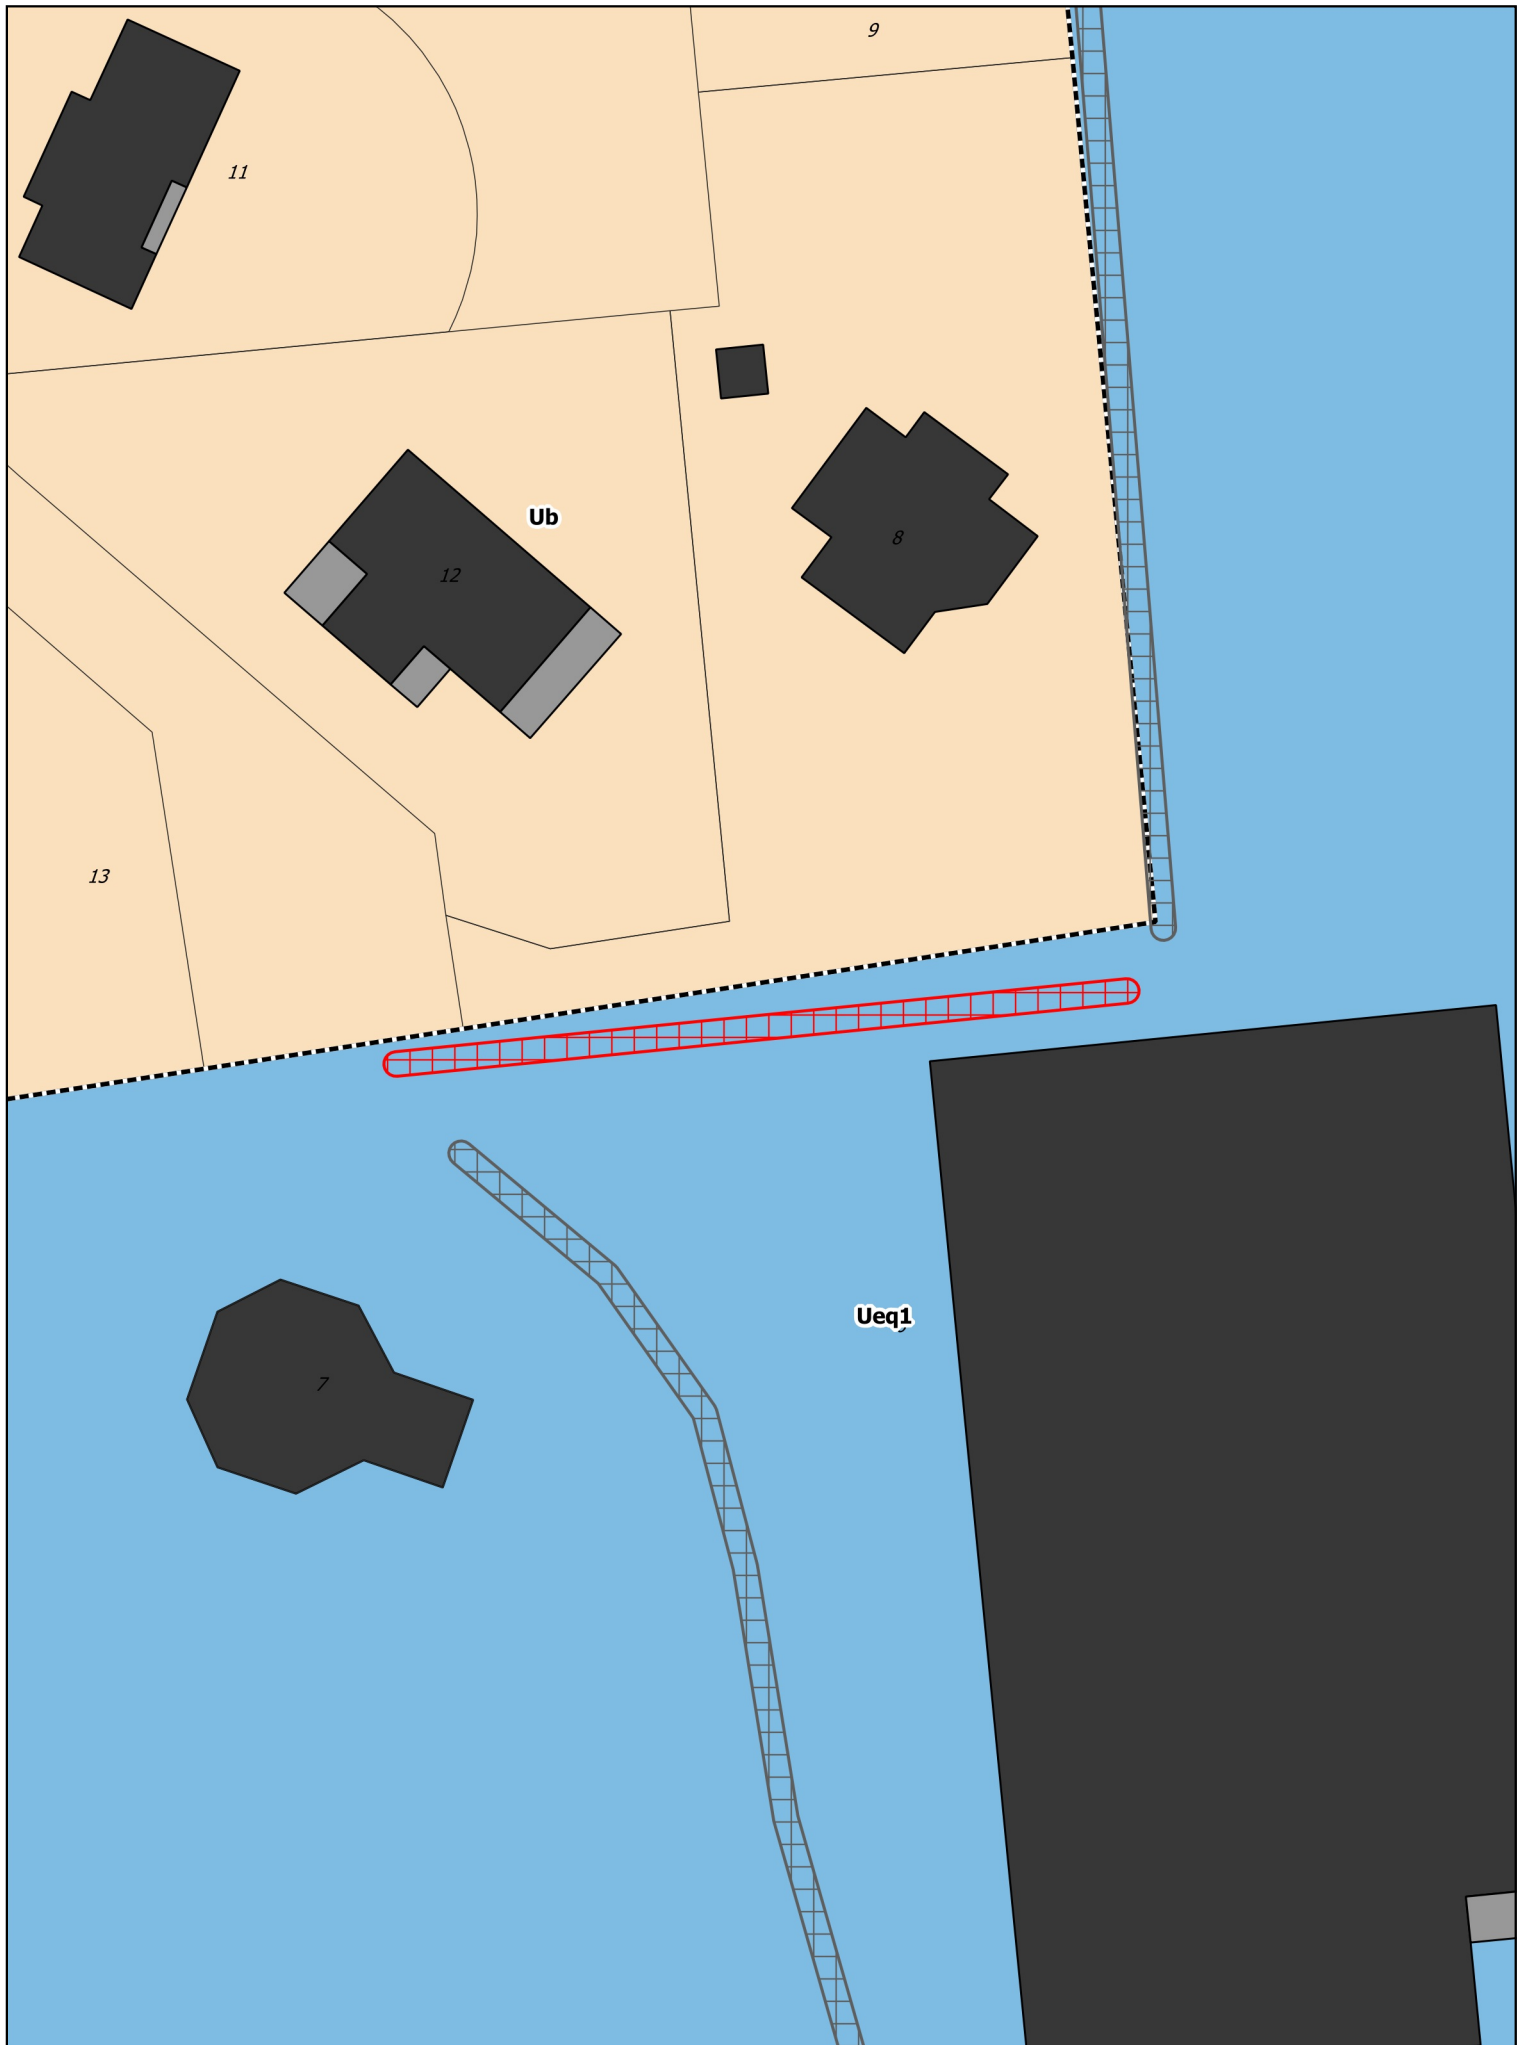

PLU de MONESTIER-DE-CLERMONT

Atlas des emplacements réservés

1:1350

ER7 - Emplacement réservé - Cheminement doux

PLU de MONESTIER-DE-CLERMONT

Atlas des emplacements réservés

1:1972

ER9 - Emplacement réservé - Cheminement doux

PLU de MONESTIER-DE-CLERMONT

Atlas des emplacements réservés

1:1212

ER10 -Emplacement réservé - Cheminement doux

6

21

Ueq1

6

PLU de MONESTIER-DE-CLERMONT

Atlas des emplacements réservés

1:1297

ER21 -Emplacement réservé - Cheminement doux

PLU de MONESTIER-DE-CLERMONT

Atlas des emplacements réservés

1:1843

ER22 -Emplacement réservé - Cheminement doux

PLU de MONESTIER-DE-CLERMONT

Atlas des emplacements réservés

1:2395

ER26 -Emplacement réservé - Cheminement doux